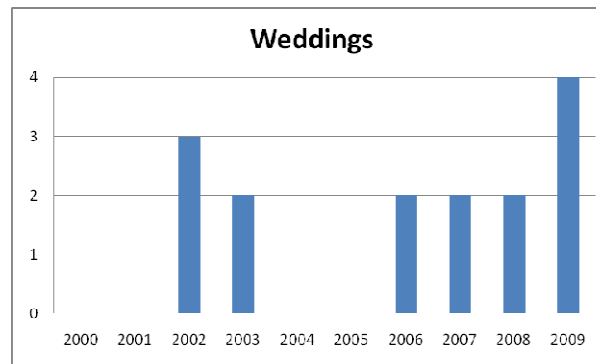

Saint Peter the Apostle

<u>Year</u>	<u>Reg. Parishioners</u>	<u>Baptisms</u>	<u>First Eucharist</u>	<u>Weddings</u>	<u>Funerals</u>
2000	785	17	7	0	8
2001	244	34	13	0	9
2002	504	34	9	3	9
2003	527	19	6	2	6
2004	528	24	27	0	6
2005	399	27	0	0	8
2006	398	16	17	2	6
2007	417	34	37	2	15
2008	414	38	0	2	7
2009	394	42	23	4	10