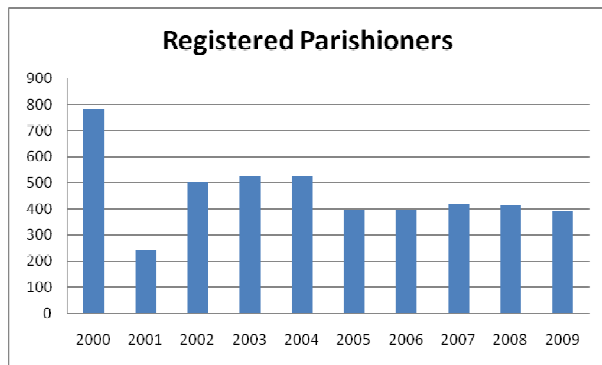

Saint Peter the Apostle

<u>Year</u>	<u>Reg. Parishioners</u>	<u>Baptisms</u>	<u>First Eucharist</u>	<u>Weddings</u>	<u>Funerals</u>
2000	785	17	7	0	8
2001	244	34	13	0	9
2002	504	34	9	3	9
2003	527	19	6	2	6
2004	528	24	27	0	6
2005	399	27	0	0	8
2006	398	16	17	2	6
2007	417	34	37	2	15
2008	414	38	0	2	7
2009	394	42	23	4	10