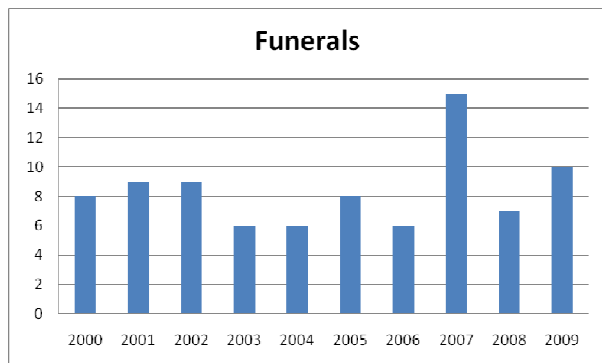

Saint Peter the Apostle

<u>Year</u>	<u>Reg. Parishioners</u>	<u>Baptisms</u>	<u>First Eucharist</u>	<u>Weddings</u>	<u>Funerals</u>
2000	785	17	7	0	8
2001	244	34	13	0	9
2002	504	34	9	3	9
2003	527	19	6	2	6
2004	528	24	27	0	6
2005	399	27	0	0	8
2006	398	16	17	2	6
2007	417	34	37	2	15
2008	414	38	0	2	7
2009	394	42	23	4	10