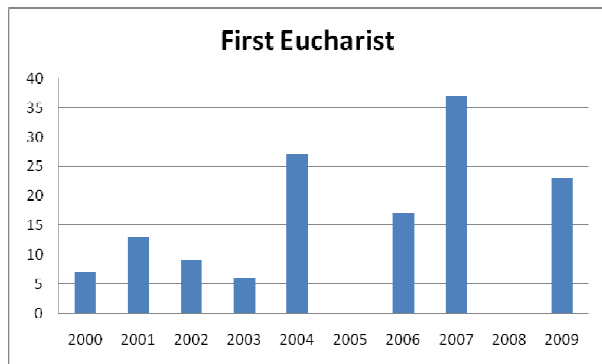

Saint Peter the Apostle

<u>Year</u>	<u>Reg. Parishioners</u>	<u>Baptisms</u>	<u>First Eucharist</u>	<u>Weddings</u>	<u>Funerals</u>
2000	785	17	7	0	8
2001	244	34	13	0	9
2002	504	34	9	3	9
2003	527	19	6	2	6
2004	528	24	27	0	6
2005	399	27	0	0	8
2006	398	16	17	2	6
2007	417	34	37	2	15
2008	414	38	0	2	7
2009	394	42	23	4	10