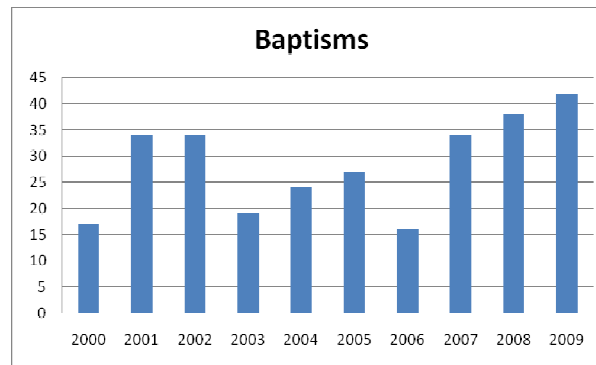

Saint Peter the Apostle

<u>Year</u>	<u>Reg. Parishioners</u>	<u>Baptisms</u>	<u>First Eucharist</u>	<u>Weddings</u>	<u>Funerals</u>
2000	785	17	7	0	8
2001	244	34	13	0	9
2002	504	34	9	3	9
2003	527	19	6	2	6
2004	528	24	27	0	6
2005	399	27	0	0	8
2006	398	16	17	2	6
2007	417	34	37	2	15
2008	414	38	0	2	7
2009	394	42	23	4	10