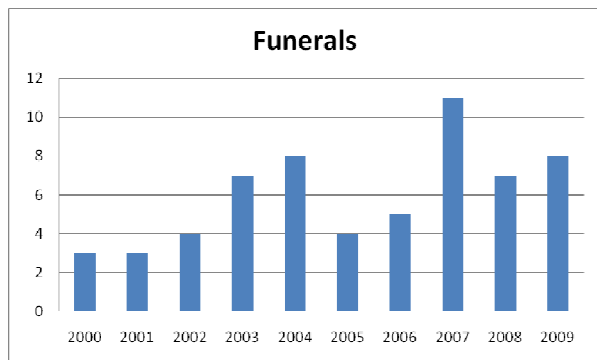

## Saint Andrew the Apostle

<u>Year</u>	<u>Reg. Parishioners</u>	<u>Baptisms</u>	<u>First Eucharist</u>	<u>Weddings</u>	<u>Funerals</u>
<b>2000</b>	200	4	1	5	3
<b>2001</b>	234	5	7	3	3
<b>2002</b>	244	3	0	5	4
<b>2003</b>	244	5	2	1	7
<b>2004</b>	249	12	2	2	8
<b>2005</b>	256	1	4	2	4
<b>2006</b>	203	4	5	3	5
<b>2007</b>	216	2	4	0	11
<b>2008</b>	257	7	5	0	7
<b>2009</b>	253	4	4	1	8