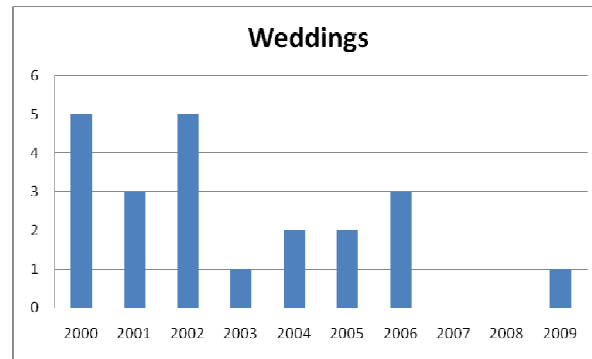

## Saint Andrew the Apostle

<u>Year</u>	<u>Reg. Parishioners</u>	<u>Baptisms</u>	<u>First Eucharist</u>	<u>Weddings</u>	<u>Funerals</u>
<b>2000</b>	200	4	1	5	3
<b>2001</b>	234	5	7	3	3
<b>2002</b>	244	3	0	5	4
<b>2003</b>	244	5	2	1	7
<b>2004</b>	249	12	2	2	8
<b>2005</b>	256	1	4	2	4
<b>2006</b>	203	4	5	3	5
<b>2007</b>	216	2	4	0	11
<b>2008</b>	257	7	5	0	7
<b>2009</b>	253	4	4	1	8