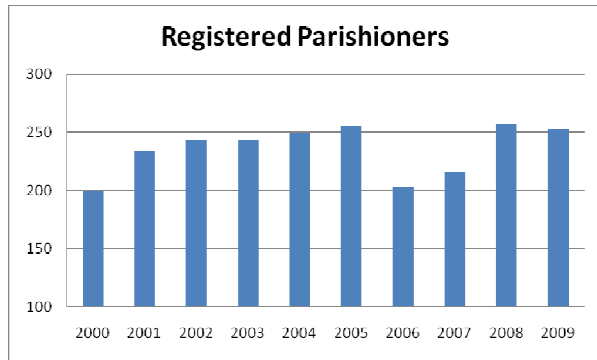

## Saint Andrew the Apostle

<u>Year</u>	<u>Reg. Parishioners</u>	<u>Baptisms</u>	<u>First Eucharist</u>	<u>Weddings</u>	<u>Funerals</u>
<b>2000</b>	200	4	1	5	3
<b>2001</b>	234	5	7	3	3
<b>2002</b>	244	3	0	5	4
<b>2003</b>	244	5	2	1	7
<b>2004</b>	249	12	2	2	8
<b>2005</b>	256	1	4	2	4
<b>2006</b>	203	4	5	3	5
<b>2007</b>	216	2	4	0	11
<b>2008</b>	257	7	5	0	7
<b>2009</b>	253	4	4	1	8