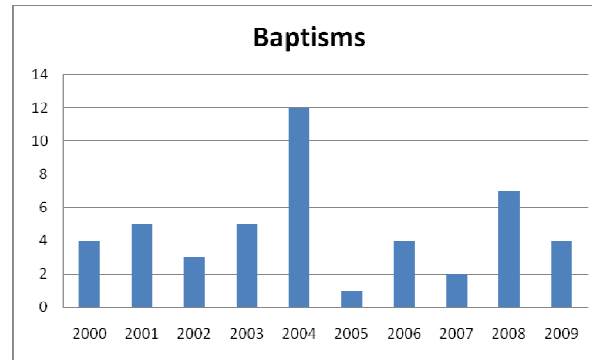

## Saint Andrew the Apostle

<u>Year</u>	<u>Reg. Parishioners</u>	<u>Baptisms</u>	<u>First Eucharist</u>	<u>Weddings</u>	<u>Funerals</u>
<b>2000</b>	200	4	1	5	3
<b>2001</b>	234	5	7	3	3
<b>2002</b>	244	3	0	5	4
<b>2003</b>	244	5	2	1	7
<b>2004</b>	249	12	2	2	8
<b>2005</b>	256	1	4	2	4
<b>2006</b>	203	4	5	3	5
<b>2007</b>	216	2	4	0	11
<b>2008</b>	257	7	5	0	7
<b>2009</b>	253	4	4	1	8