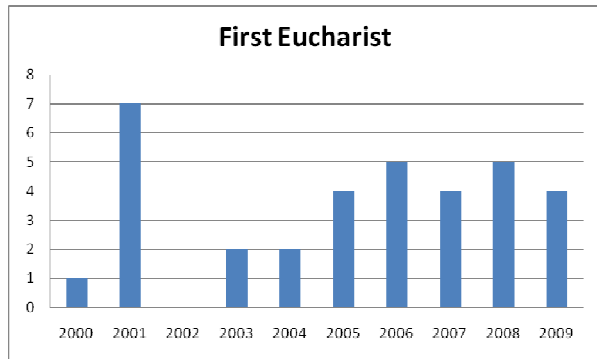

## Saint Andrew the Apostle

<u>Year</u>	<u>Reg. Parishioners</u>	<u>Baptisms</u>	<u>First Eucharist</u>	<u>Weddings</u>	<u>Funerals</u>
<b>2000</b>	200	4	1	5	3
<b>2001</b>	234	5	7	3	3
<b>2002</b>	244	3	0	5	4
<b>2003</b>	244	5	2	1	7
<b>2004</b>	249	12	2	2	8
<b>2005</b>	256	1	4	2	4
<b>2006</b>	203	4	5	3	5
<b>2007</b>	216	2	4	0	11
<b>2008</b>	257	7	5	0	7
<b>2009</b>	253	4	4	1	8