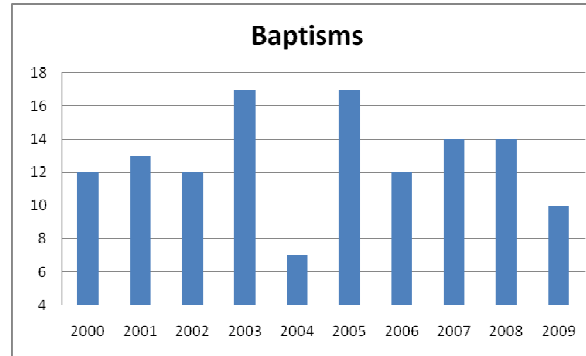

Saint Olaf

<u>Year</u>	<u>Reg. Parishioners</u>	<u>Baptisms</u>	<u>First Eucharist</u>	<u>Weddings</u>	<u>Funerals</u>
2000	867	12	17	1	1
2001	979	13	15	0	2
2002	1025	12	17	1	8
2003	1049	17	12	3	8
2004	1184	7	16	1	4
2005	1375	17	20	1	6
2006	1457	12	22	1	1
2007	1914	14	14	2	4
2008	2088	14	27	1	4
2009	1909	10	20	2	8