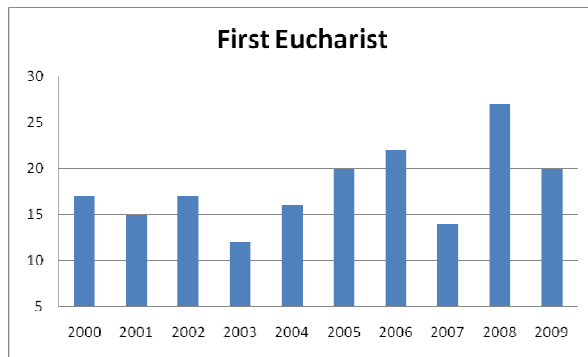

Saint Olaf

<u>Year</u>	<u>Reg. Parishioners</u>	<u>Baptisms</u>	<u>First Eucharist</u>	<u>Weddings</u>	<u>Funerals</u>
2000	867	12	17	1	1
2001	979	13	15	0	2
2002	1025	12	17	1	8
2003	1049	17	12	3	8
2004	1184	7	16	1	4
2005	1375	17	20	1	6
2006	1457	12	22	1	1
2007	1914	14	14	2	4
2008	2088	14	27	1	4
2009	1909	10	20	2	8