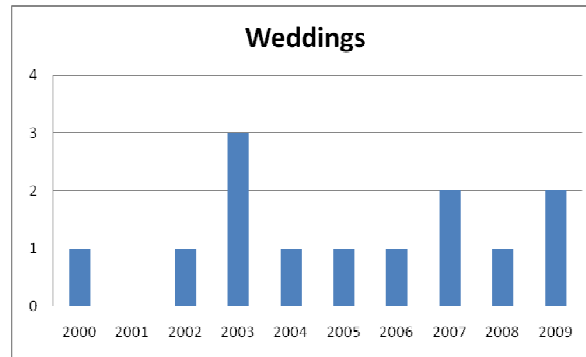

Saint Olaf

<u>Year</u>	<u>Reg. Parishioners</u>	<u>Baptisms</u>	<u>First Eucharist</u>	<u>Weddings</u>	<u>Funerals</u>
2000	867	12	17	1	1
2001	979	13	15	0	2
2002	1025	12	17	1	8
2003	1049	17	12	3	8
2004	1184	7	16	1	4
2005	1375	17	20	1	6
2006	1457	12	22	1	1
2007	1914	14	14	2	4
2008	2088	14	27	1	4
2009	1909	10	20	2	8