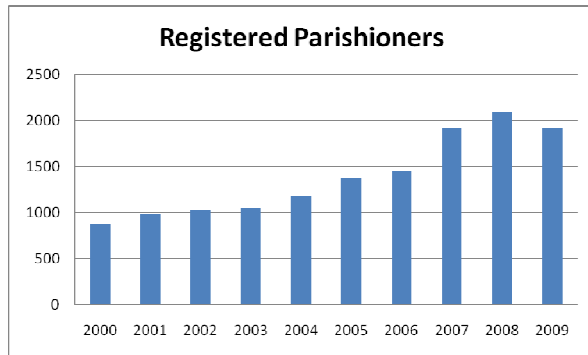

Saint Olaf

<u>Year</u>	<u>Reg. Parishioners</u>	<u>Baptisms</u>	<u>First Eucharist</u>	<u>Weddings</u>	<u>Funerals</u>
2000	867	12	17	1	1
2001	979	13	15	0	2
2002	1025	12	17	1	8
2003	1049	17	12	3	8
2004	1184	7	16	1	4
2005	1375	17	20	1	6
2006	1457	12	22	1	1
2007	1914	14	14	2	4
2008	2088	14	27	1	4
2009	1909	10	20	2	8