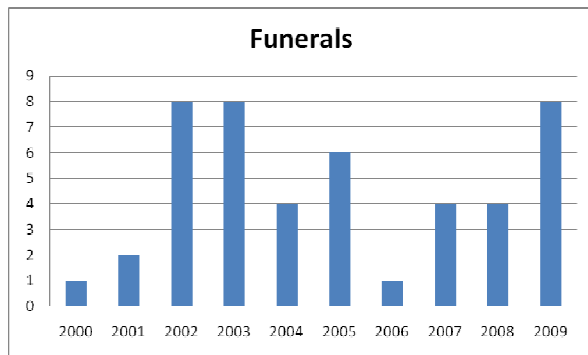

Saint Olaf

<u>Year</u>	<u>Reg. Parishioners</u>	<u>Baptisms</u>	<u>First Eucharist</u>	<u>Weddings</u>	<u>Funerals</u>
2000	867	12	17	1	1
2001	979	13	15	0	2
2002	1025	12	17	1	8
2003	1049	17	12	3	8
2004	1184	7	16	1	4
2005	1375	17	20	1	6
2006	1457	12	22	1	1
2007	1914	14	14	2	4
2008	2088	14	27	1	4
2009	1909	10	20	2	8