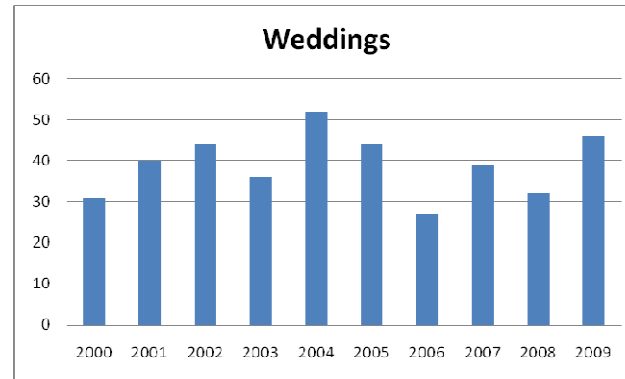

## Saint Bede

<u>Year</u>	<u>Reg. Parishioners</u>	<u>Baptisms</u>	<u>First Eucharist</u>	<u>Weddings</u>	<u>Funerals</u>
<b>2000</b>	6825	70	90	31	39
<b>2001</b>	7338	58	93	40	41
<b>2002</b>	7462	88	96	44	54
<b>2003</b>	7561	68	75	36	48
<b>2004</b>	7540	76	75	52	55
<b>2005</b>	7662	79	75	44	40
<b>2006</b>	7967	57	72	27	49
<b>2007</b>	8350	80	109	39	47
<b>2008</b>	8619	74	125	32	42
<b>2009</b>	8753	74	101	46	82