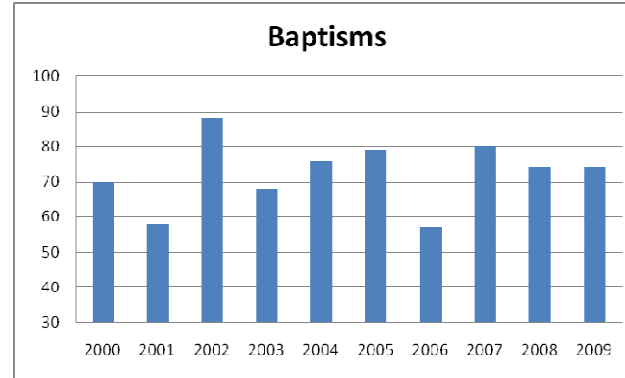

## Saint Bede

<u>Year</u>	<u>Reg. Parishioners</u>	<u>Baptisms</u>	<u>First Eucharist</u>	<u>Weddings</u>	<u>Funerals</u>
<b>2000</b>	6825	70	90	31	39
<b>2001</b>	7338	58	93	40	41
<b>2002</b>	7462	88	96	44	54
<b>2003</b>	7561	68	75	36	48
<b>2004</b>	7540	76	75	52	55
<b>2005</b>	7662	79	75	44	40
<b>2006</b>	7967	57	72	27	49
<b>2007</b>	8350	80	109	39	47
<b>2008</b>	8619	74	125	32	42
<b>2009</b>	8753	74	101	46	82