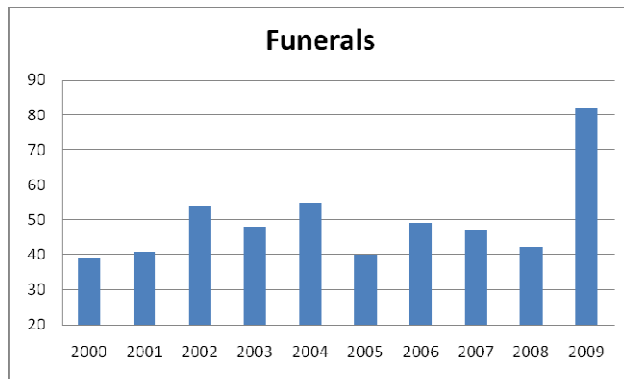

## Saint Bede

<u>Year</u>	<u>Reg. Parishioners</u>	<u>Baptisms</u>	<u>First Eucharist</u>	<u>Weddings</u>	<u>Funerals</u>
<b>2000</b>	6825	70	90	31	39
<b>2001</b>	7338	58	93	40	41
<b>2002</b>	7462	88	96	44	54
<b>2003</b>	7561	68	75	36	48
<b>2004</b>	7540	76	75	52	55
<b>2005</b>	7662	79	75	44	40
<b>2006</b>	7967	57	72	27	49
<b>2007</b>	8350	80	109	39	47
<b>2008</b>	8619	74	125	32	42
<b>2009</b>	8753	74	101	46	82