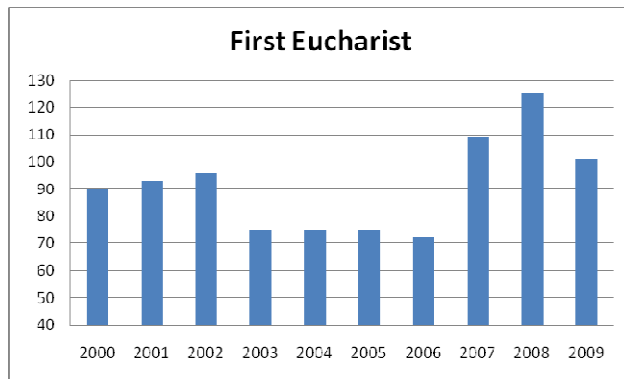

## Saint Bede

<u>Year</u>	<u>Reg. Parishioners</u>	<u>Baptisms</u>	<u>First Eucharist</u>	<u>Weddings</u>	<u>Funerals</u>
<b>2000</b>	6825	70	90	31	39
<b>2001</b>	7338	58	93	40	41
<b>2002</b>	7462	88	96	44	54
<b>2003</b>	7561	68	75	36	48
<b>2004</b>	7540	76	75	52	55
<b>2005</b>	7662	79	75	44	40
<b>2006</b>	7967	57	72	27	49
<b>2007</b>	8350	80	109	39	47
<b>2008</b>	8619	74	125	32	42
<b>2009</b>	8753	74	101	46	82