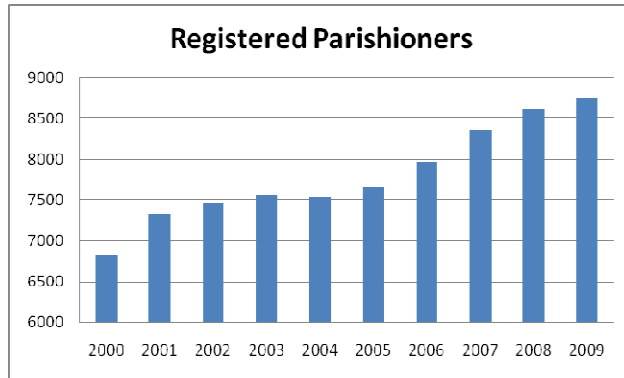

## Saint Bede

<u>Year</u>	<u>Reg. Parishioners</u>	<u>Baptisms</u>	<u>First Eucharist</u>	<u>Weddings</u>	<u>Funerals</u>
<b>2000</b>	6825	70	90	31	39
<b>2001</b>	7338	58	93	40	41
<b>2002</b>	7462	88	96	44	54
<b>2003</b>	7561	68	75	36	48
<b>2004</b>	7540	76	75	52	55
<b>2005</b>	7662	79	75	44	40
<b>2006</b>	7967	57	72	27	49
<b>2007</b>	8350	80	109	39	47
<b>2008</b>	8619	74	125	32	42
<b>2009</b>	8753	74	101	46	82