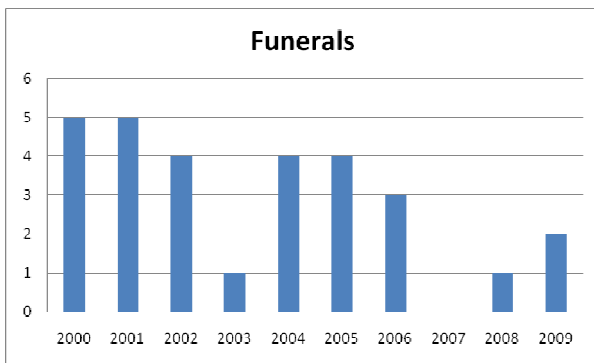

## St. Mary Star of the Sea

<u>Year</u>	<u>Reg. Parishioners</u>	<u>Baptisms</u>	<u>First Eucharist</u>	<u>Weddings</u>	<u>Funerals</u>
<b>2000</b>	529	5	7	6	5
<b>2001</b>	489	18	13	3	5
<b>2002</b>	464	6	10	2	4
<b>2003</b>	519	6	5	4	1
<b>2004</b>	564	4	13	4	4
<b>2005</b>	660	9	12	7	4
<b>2006</b>	482	7	14	11	3
<b>2007</b>	478	5	10	13	0
<b>2008</b>	439	11	9	10	1
<b>2009</b>	481	9	11	9	2