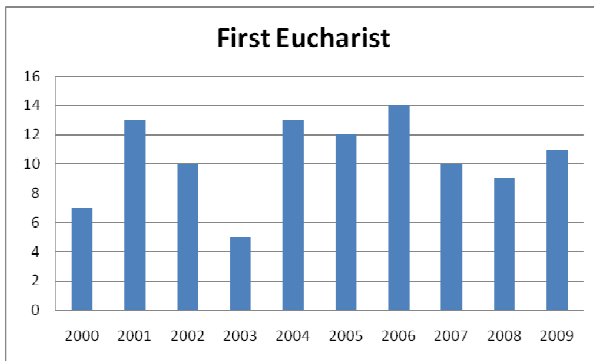

## St. Mary Star of the Sea

<u>Year</u>	<u>Reg. Parishioners</u>	<u>Baptisms</u>	<u>First Eucharist</u>	<u>Weddings</u>	<u>Funerals</u>
<b>2000</b>	529	5	7	6	5
<b>2001</b>	489	18	13	3	5
<b>2002</b>	464	6	10	2	4
<b>2003</b>	519	6	5	4	1
<b>2004</b>	564	4	13	4	4
<b>2005</b>	660	9	12	7	4
<b>2006</b>	482	7	14	11	3
<b>2007</b>	478	5	10	13	0
<b>2008</b>	439	11	9	10	1
<b>2009</b>	481	9	11	9	2