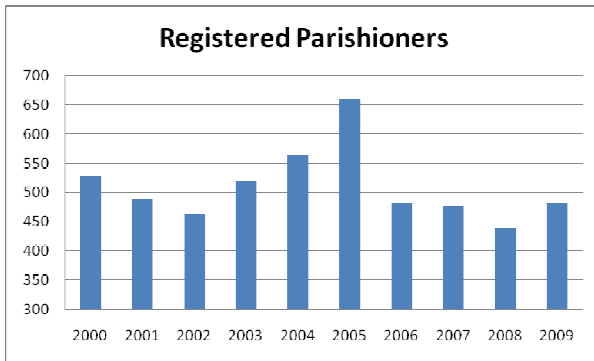

## St. Mary Star of the Sea

<u>Year</u>	<u>Reg. Parishioners</u>	<u>Baptisms</u>	<u>First Eucharist</u>	<u>Weddings</u>	<u>Funerals</u>
<b>2000</b>	529	5	7	6	5
<b>2001</b>	489	18	13	3	5
<b>2002</b>	464	6	10	2	4
<b>2003</b>	519	6	5	4	1
<b>2004</b>	564	4	13	4	4
<b>2005</b>	660	9	12	7	4
<b>2006</b>	482	7	14	11	3
<b>2007</b>	478	5	10	13	0
<b>2008</b>	439	11	9	10	1
<b>2009</b>	481	9	11	9	2