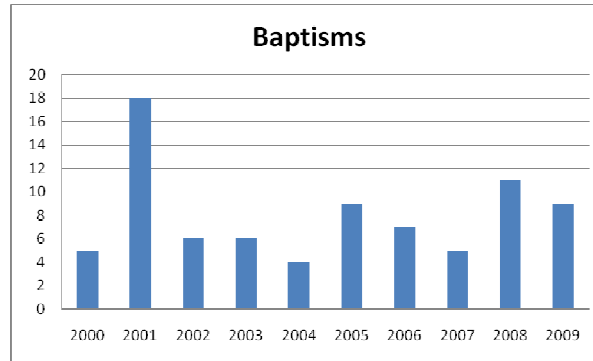

## St. Mary Star of the Sea

<u>Year</u>	<u>Reg. Parishioners</u>	<u>Baptisms</u>	<u>First Eucharist</u>	<u>Weddings</u>	<u>Funerals</u>
<b>2000</b>	529	5	7	6	5
<b>2001</b>	489	18	13	3	5
<b>2002</b>	464	6	10	2	4
<b>2003</b>	519	6	5	4	1
<b>2004</b>	564	4	13	4	4
<b>2005</b>	660	9	12	7	4
<b>2006</b>	482	7	14	11	3
<b>2007</b>	478	5	10	13	0
<b>2008</b>	439	11	9	10	1
<b>2009</b>	481	9	11	9	2