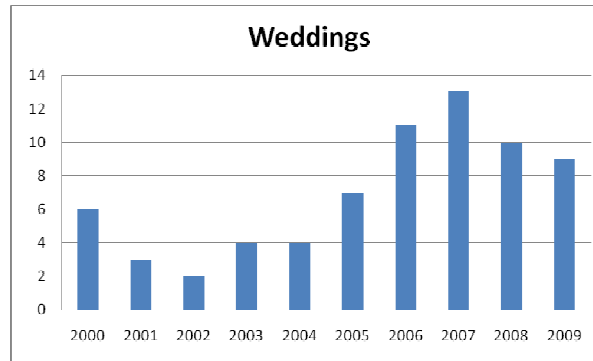

## St. Mary Star of the Sea

<u>Year</u>	<u>Reg. Parishioners</u>	<u>Baptisms</u>	<u>First Eucharist</u>	<u>Weddings</u>	<u>Funerals</u>
<b>2000</b>	529	5	7	6	5
<b>2001</b>	489	18	13	3	5
<b>2002</b>	464	6	10	2	4
<b>2003</b>	519	6	5	4	1
<b>2004</b>	564	4	13	4	4
<b>2005</b>	660	9	12	7	4
<b>2006</b>	482	7	14	11	3
<b>2007</b>	478	5	10	13	0
<b>2008</b>	439	11	9	10	1
<b>2009</b>	481	9	11	9	2