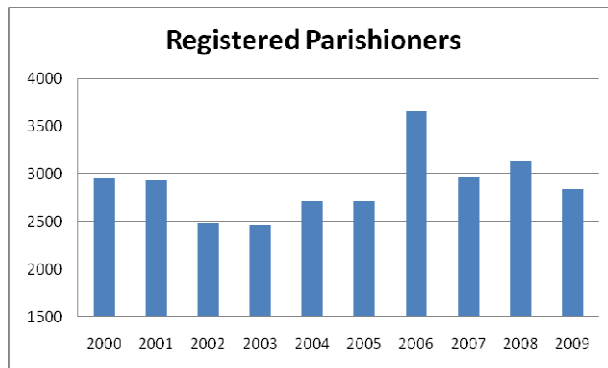

## St. Joseph

<u>Year</u>	<u>Reg. Parishioners</u>	<u>Baptisms</u>	<u>First Eucharist</u>	<u>Weddings</u>	<u>Funerals</u>
<b>2000</b>	2960	72	22	29	34
<b>2001</b>	2939	67	45	10	28
<b>2002</b>	2493	61	55	16	24
<b>2003</b>	2467	28	47	12	38
<b>2004</b>	2720	38	38	10	31
<b>2005</b>	2716	31	33	13	30
<b>2006</b>	3663	66	35	0	23
<b>2007</b>	2977	42	37	13	26
<b>2008</b>	3132	26	39	11	28
<b>2009</b>	2838	31	25	13	20