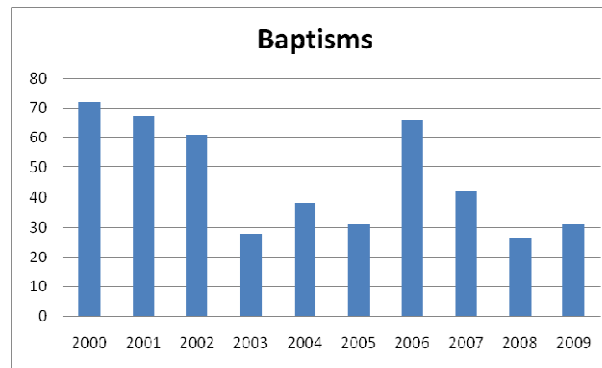

## St. Joseph

<u>Year</u>	<u>Reg. Parishioners</u>	<u>Baptisms</u>	<u>First Eucharist</u>	<u>Weddings</u>	<u>Funerals</u>
<b>2000</b>	2960	72	22	29	34
<b>2001</b>	2939	67	45	10	28
<b>2002</b>	2493	61	55	16	24
<b>2003</b>	2467	28	47	12	38
<b>2004</b>	2720	38	38	10	31
<b>2005</b>	2716	31	33	13	30
<b>2006</b>	3663	66	35	0	23
<b>2007</b>	2977	42	37	13	26
<b>2008</b>	3132	26	39	11	28
<b>2009</b>	2838	31	25	13	20