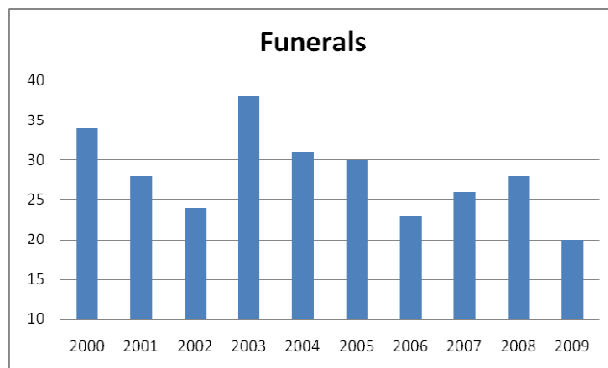

## St. Joseph

<u>Year</u>	<u>Reg. Parishioners</u>	<u>Baptisms</u>	<u>First Eucharist</u>	<u>Weddings</u>	<u>Funerals</u>
<b>2000</b>	2960	72	22	29	34
<b>2001</b>	2939	67	45	10	28
<b>2002</b>	2493	61	55	16	24
<b>2003</b>	2467	28	47	12	38
<b>2004</b>	2720	38	38	10	31
<b>2005</b>	2716	31	33	13	30
<b>2006</b>	3663	66	35	0	23
<b>2007</b>	2977	42	37	13	26
<b>2008</b>	3132	26	39	11	28
<b>2009</b>	2838	31	25	13	20