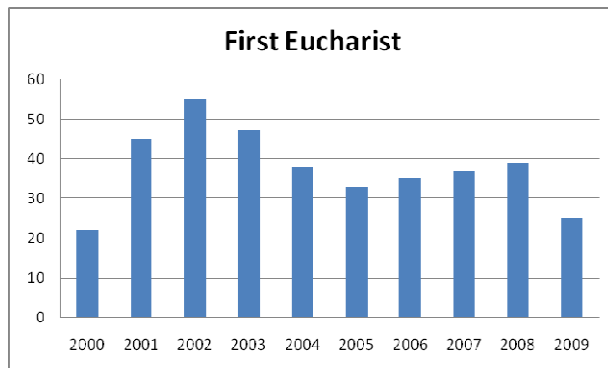

## St. Joseph

<u>Year</u>	<u>Reg. Parishioners</u>	<u>Baptisms</u>	<u>First Eucharist</u>	<u>Weddings</u>	<u>Funerals</u>
<b>2000</b>	2960	72	22	29	34
<b>2001</b>	2939	67	45	10	28
<b>2002</b>	2493	61	55	16	24
<b>2003</b>	2467	28	47	12	38
<b>2004</b>	2720	38	38	10	31
<b>2005</b>	2716	31	33	13	30
<b>2006</b>	3663	66	35	0	23
<b>2007</b>	2977	42	37	13	26
<b>2008</b>	3132	26	39	11	28
<b>2009</b>	2838	31	25	13	20