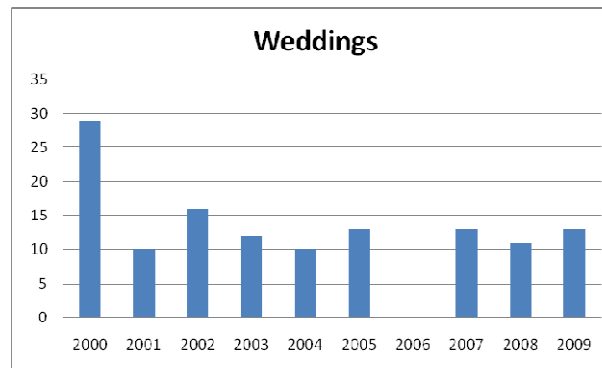

## St. Joseph

<u>Year</u>	<u>Reg. Parishioners</u>	<u>Baptisms</u>	<u>First Eucharist</u>	<u>Weddings</u>	<u>Funerals</u>
<b>2000</b>	2960	72	22	29	34
<b>2001</b>	2939	67	45	10	28
<b>2002</b>	2493	61	55	16	24
<b>2003</b>	2467	28	47	12	38
<b>2004</b>	2720	38	38	10	31
<b>2005</b>	2716	31	33	13	30
<b>2006</b>	3663	66	35	0	23
<b>2007</b>	2977	42	37	13	26
<b>2008</b>	3132	26	39	11	28
<b>2009</b>	2838	31	25	13	20