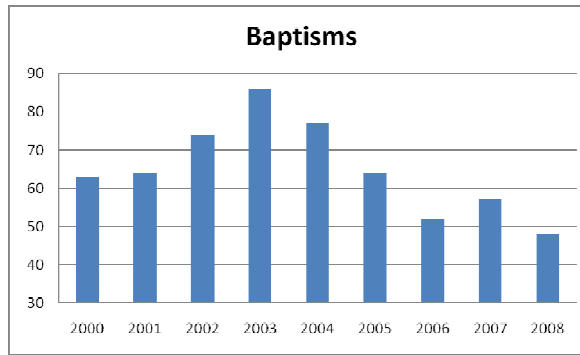

St. Jerome

<u>Year</u>	<u>Reg. Parishioners</u>	<u>Baptisms</u>	<u>First Eucharist</u>	<u>Weddings</u>	<u>Funerals</u>
2000	3389	63	61	11	29
2001	3439	64	74	13	24
2002	3883	74	84	22	22
2003	4066	86	51	26	28
2004	4121	77	62	22	35
2005	4075	64	42	19	31
2006	3960	52	41	18	13
2007	3888	57	50	17	30
2008	3866	48	34	10	35