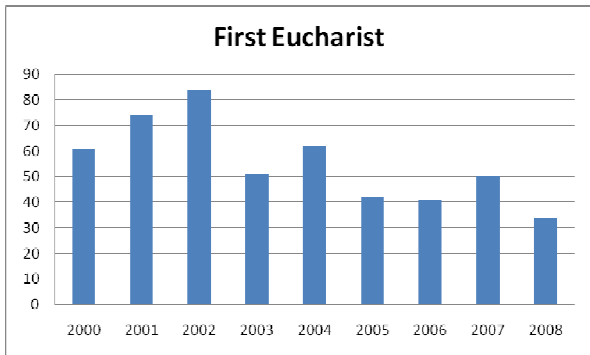

St. Jerome

<u>Year</u>	<u>Reg. Parishioners</u>	<u>Baptisms</u>	<u>First Eucharist</u>	<u>Weddings</u>	<u>Funerals</u>
2000	3389	63	61	11	29
2001	3439	64	74	13	24
2002	3883	74	84	22	22
2003	4066	86	51	26	28
2004	4121	77	62	22	35
2005	4075	64	42	19	31
2006	3960	52	41	18	13
2007	3888	57	50	17	30
2008	3866	48	34	10	35