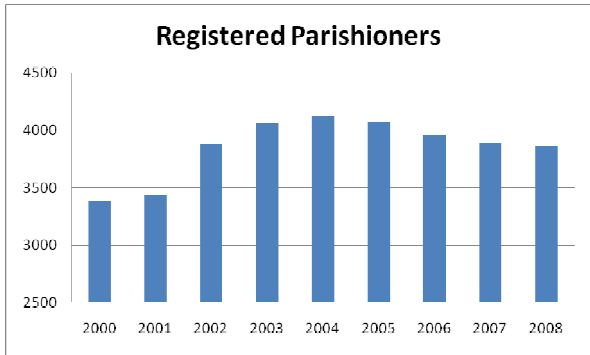

St. Jerome

<u>Year</u>	<u>Reg. Parishioners</u>	<u>Baptisms</u>	<u>First Eucharist</u>	<u>Weddings</u>	<u>Funerals</u>
2000	3389	63	61	11	29
2001	3439	64	74	13	24
2002	3883	74	84	22	22
2003	4066	86	51	26	28
2004	4121	77	62	22	35
2005	4075	64	42	19	31
2006	3960	52	41	18	13
2007	3888	57	50	17	30
2008	3866	48	34	10	35