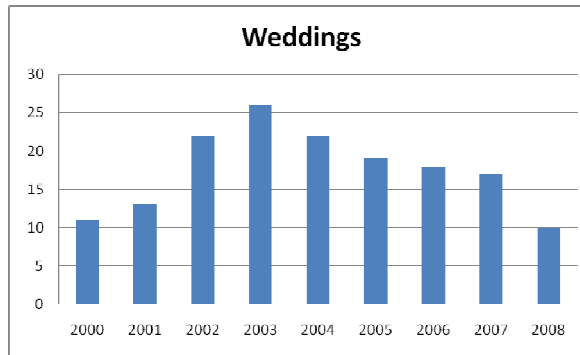

St. Jerome

<u>Year</u>	<u>Reg. Parishioners</u>	<u>Baptisms</u>	<u>First Eucharist</u>	<u>Weddings</u>	<u>Funerals</u>
2000	3389	63	61	11	29
2001	3439	64	74	13	24
2002	3883	74	84	22	22
2003	4066	86	51	26	28
2004	4121	77	62	22	35
2005	4075	64	42	19	31
2006	3960	52	41	18	13
2007	3888	57	50	17	30
2008	3866	48	34	10	35