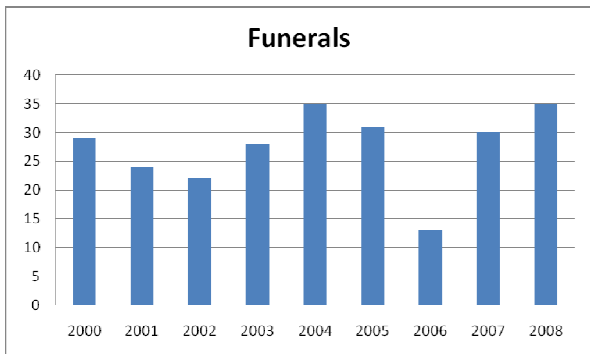

St. Jerome

<u>Year</u>	<u>Reg. Parishioners</u>	<u>Baptisms</u>	<u>First Eucharist</u>	<u>Weddings</u>	<u>Funerals</u>
2000	3389	63	61	11	29
2001	3439	64	74	13	24
2002	3883	74	84	22	22
2003	4066	86	51	26	28
2004	4121	77	62	22	35
2005	4075	64	42	19	31
2006	3960	52	41	18	13
2007	3888	57	50	17	30
2008	3866	48	34	10	35