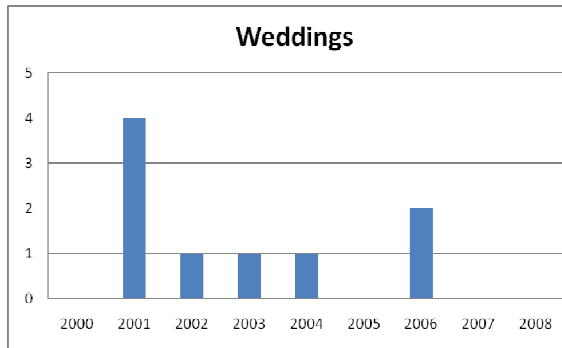

Blessed Kateri Tekakwitha

<u>Year</u>	<u>Reg. Parishioners</u>	<u>Baptisms</u>	<u>First Eucharist</u>	<u>Weddings</u>	<u>Funerals</u>
2000	721	10	17	0	4
2001	925	5	19	4	1
2002	1014	13	28	1	10
2003	1123	8	35	1	2
2004	1099	5	33	1	2
2005	1049	6	20	0	5
2006	1099	8	22	2	4
2007	1153	8	31	0	6
2008	1181	3	31	0	8