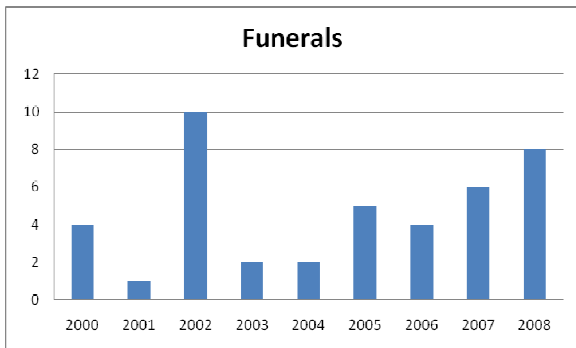

Blessed Kateri Tekakwitha

<u>Year</u>	<u>Reg. Parishioners</u>	<u>Baptisms</u>	<u>First Eucharist</u>	<u>Weddings</u>	<u>Funerals</u>
2000	721	10	17	0	4
2001	925	5	19	4	1
2002	1014	13	28	1	10
2003	1123	8	35	1	2
2004	1099	5	33	1	2
2005	1049	6	20	0	5
2006	1099	8	22	2	4
2007	1153	8	31	0	6
2008	1181	3	31	0	8