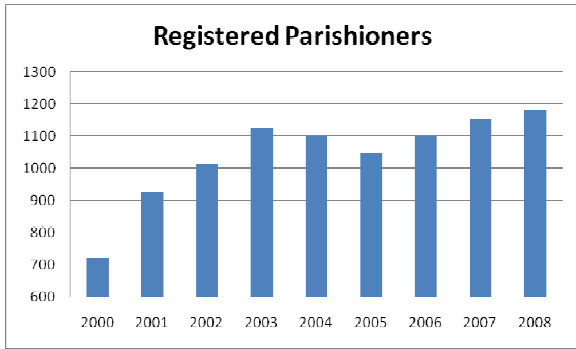

Blessed Kateri Tekakwitha

<u>Year</u>	<u>Reg. Parishioners</u>	<u>Baptisms</u>	<u>First Eucharist</u>	<u>Weddings</u>	<u>Funerals</u>
2000	721	10	17	0	4
2001	925	5	19	4	1
2002	1014	13	28	1	10
2003	1123	8	35	1	2
2004	1099	5	33	1	2
2005	1049	6	20	0	5
2006	1099	8	22	2	4
2007	1153	8	31	0	6
2008	1181	3	31	0	8