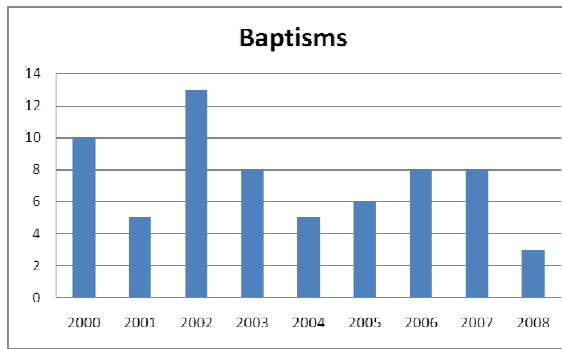

Blessed Kateri Tekakwitha

<u>Year</u>	<u>Reg. Parishioners</u>	<u>Baptisms</u>	<u>First Eucharist</u>	<u>Weddings</u>	<u>Funerals</u>
2000	721	10	17	0	4
2001	925	5	19	4	1
2002	1014	13	28	1	10
2003	1123	8	35	1	2
2004	1099	5	33	1	2
2005	1049	6	20	0	5
2006	1099	8	22	2	4
2007	1153	8	31	0	6
2008	1181	3	31	0	8