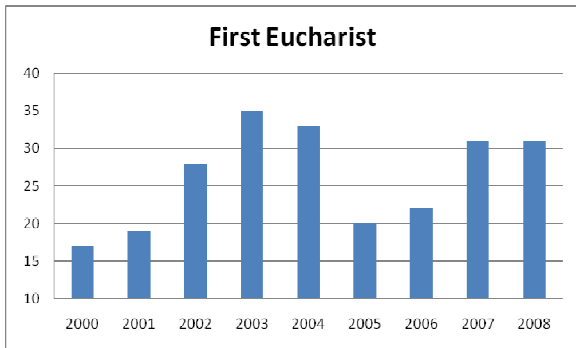

Blessed Kateri Tekakwitha

<u>Year</u>	<u>Reg. Parishioners</u>	<u>Baptisms</u>	<u>First Eucharist</u>	<u>Weddings</u>	<u>Funerals</u>
2000	721	10	17	0	4
2001	925	5	19	4	1
2002	1014	13	28	1	10
2003	1123	8	35	1	2
2004	1099	5	33	1	2
2005	1049	6	20	0	5
2006	1099	8	22	2	4
2007	1153	8	31	0	6
2008	1181	3	31	0	8