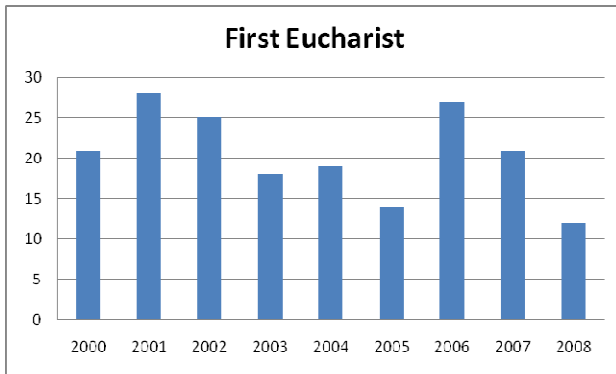

Immaculate Conception

<u>Year</u>	<u>Reg. Parishioners</u>	<u>Baptisms</u>	<u>First Eucharist</u>	<u>Weddings</u>	<u>Funerals</u>
2000	1188	12	21	1	13
2001	1237	16	28	4	9
2002	1188	23	25	2	11
2003	1213	12	18	3	8
2004	1195	12	19	3	15
2005	1229	17	14	2	9
2006	1124	12	27	0	11
2007	1273	16	21	5	16
2008	1345	20	12	4	16