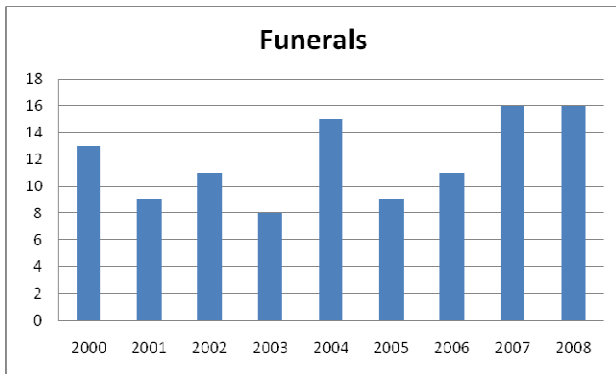

Immaculate Conception

<u>Year</u>	<u>Reg. Parishioners</u>	<u>Baptisms</u>	<u>First Eucharist</u>	<u>Weddings</u>	<u>Funerals</u>
2000	1188	12	21	1	13
2001	1237	16	28	4	9
2002	1188	23	25	2	11
2003	1213	12	18	3	8
2004	1195	12	19	3	15
2005	1229	17	14	2	9
2006	1124	12	27	0	11
2007	1273	16	21	5	16
2008	1345	20	12	4	16