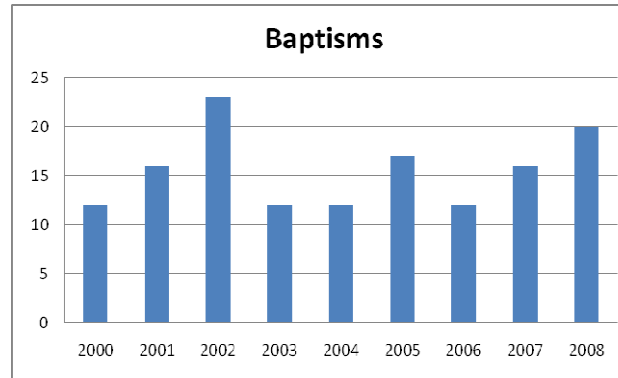

Immaculate Conception

<u>Year</u>	<u>Reg. Parishioners</u>	<u>Baptisms</u>	<u>First Eucharist</u>	<u>Weddings</u>	<u>Funerals</u>
2000	1188	12	21	1	13
2001	1237	16	28	4	9
2002	1188	23	25	2	11
2003	1213	12	18	3	8
2004	1195	12	19	3	15
2005	1229	17	14	2	9
2006	1124	12	27	0	11
2007	1273	16	21	5	16
2008	1345	20	12	4	16