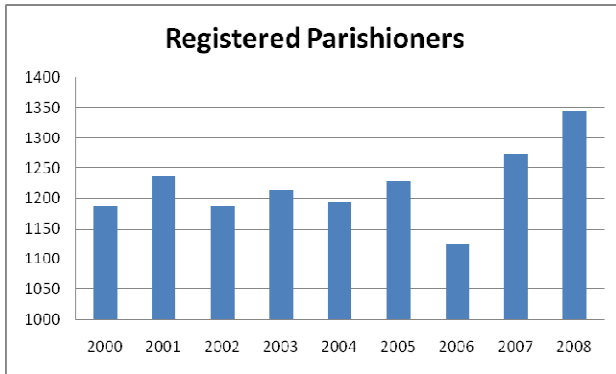

Immaculate Conception

<u>Year</u>	<u>Reg. Parishioners</u>	<u>Baptisms</u>	<u>First Eucharist</u>	<u>Weddings</u>	<u>Funerals</u>
2000	1188	12	21	1	13
2001	1237	16	28	4	9
2002	1188	23	25	2	11
2003	1213	12	18	3	8
2004	1195	12	19	3	15
2005	1229	17	14	2	9
2006	1124	12	27	0	11
2007	1273	16	21	5	16
2008	1345	20	12	4	16