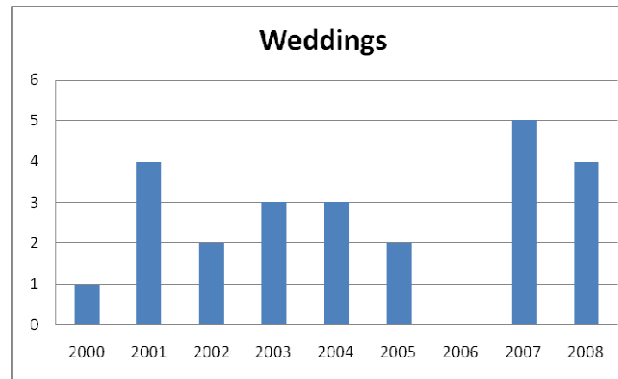

Immaculate Conception

<u>Year</u>	<u>Reg. Parishioners</u>	<u>Baptisms</u>	<u>First Eucharist</u>	<u>Weddings</u>	<u>Funerals</u>
2000	1188	12	21	1	13
2001	1237	16	28	4	9
2002	1188	23	25	2	11
2003	1213	12	18	3	8
2004	1195	12	19	3	15
2005	1229	17	14	2	9
2006	1124	12	27	0	11
2007	1273	16	21	5	16
2008	1345	20	12	4	16