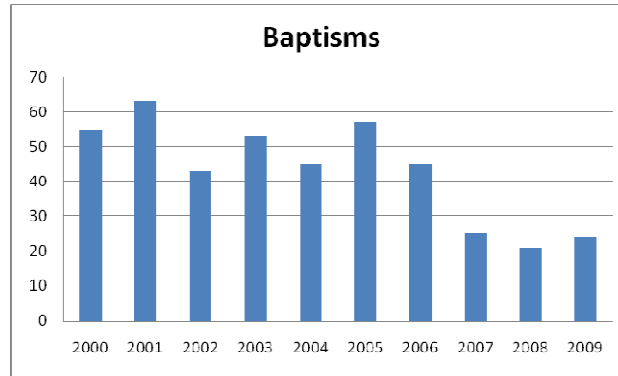

## Church of Saint Therese

<u>Year</u>	<u>Reg. Parishioners</u>	<u>Baptisms</u>	<u>First Eucharist</u>	<u>Weddings</u>	<u>Funerals</u>
<b>2000</b>	2881	55	70	5	15
<b>2001</b>	2636	63	70	2	9
<b>2002</b>	2604	43	66	2	17
<b>2003</b>	2842	53	64	2	18
<b>2004</b>	2761	45	53	0	25
<b>2005</b>	2577	57	53	1	16
<b>2006</b>	2185	45	69	3	16
<b>2007</b>	2120	25	60	3	15
<b>2008</b>	1708	21	44	3	11
<b>2009</b>	1681	24	33	5	21