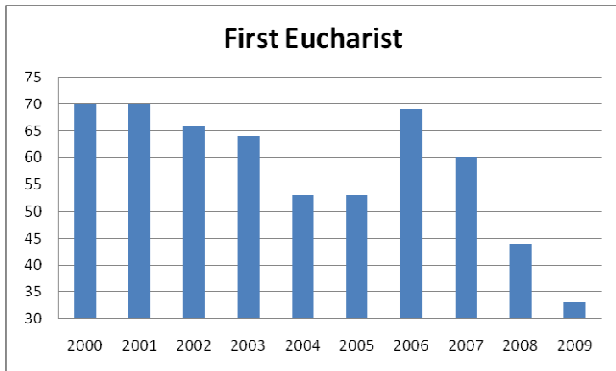

## Church of Saint Therese

<u>Year</u>	<u>Reg. Parishioners</u>	<u>Baptisms</u>	<u>First Eucharist</u>	<u>Weddings</u>	<u>Funerals</u>
<b>2000</b>	2881	55	70	5	15
<b>2001</b>	2636	63	70	2	9
<b>2002</b>	2604	43	66	2	17
<b>2003</b>	2842	53	64	2	18
<b>2004</b>	2761	45	53	0	25
<b>2005</b>	2577	57	53	1	16
<b>2006</b>	2185	45	69	3	16
<b>2007</b>	2120	25	60	3	15
<b>2008</b>	1708	21	44	3	11
<b>2009</b>	1681	24	33	5	21