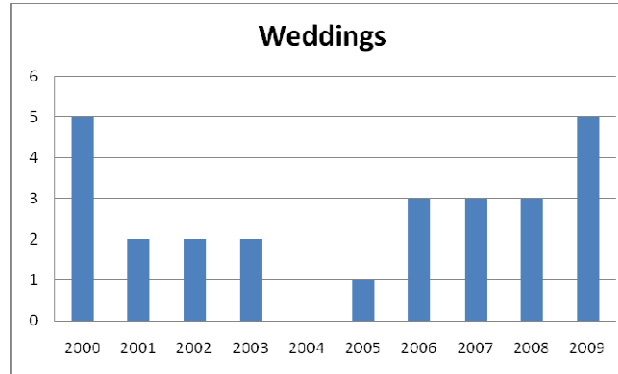

## Church of Saint Therese

<u>Year</u>	<u>Reg. Parishioners</u>	<u>Baptisms</u>	<u>First Eucharist</u>	<u>Weddings</u>	<u>Funerals</u>
<b>2000</b>	2881	55	70	5	15
<b>2001</b>	2636	63	70	2	9
<b>2002</b>	2604	43	66	2	17
<b>2003</b>	2842	53	64	2	18
<b>2004</b>	2761	45	53	0	25
<b>2005</b>	2577	57	53	1	16
<b>2006</b>	2185	45	69	3	16
<b>2007</b>	2120	25	60	3	15
<b>2008</b>	1708	21	44	3	11
<b>2009</b>	1681	24	33	5	21