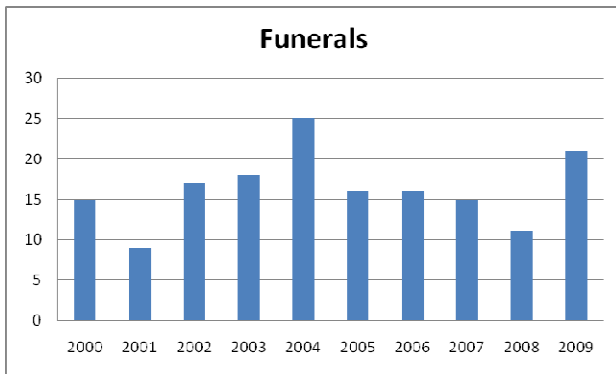

## Church of Saint Therese

<u>Year</u>	<u>Reg. Parishioners</u>	<u>Baptisms</u>	<u>First Eucharist</u>	<u>Weddings</u>	<u>Funerals</u>
<b>2000</b>	2881	55	70	5	15
<b>2001</b>	2636	63	70	2	9
<b>2002</b>	2604	43	66	2	17
<b>2003</b>	2842	53	64	2	18
<b>2004</b>	2761	45	53	0	25
<b>2005</b>	2577	57	53	1	16
<b>2006</b>	2185	45	69	3	16
<b>2007</b>	2120	25	60	3	15
<b>2008</b>	1708	21	44	3	11
<b>2009</b>	1681	24	33	5	21