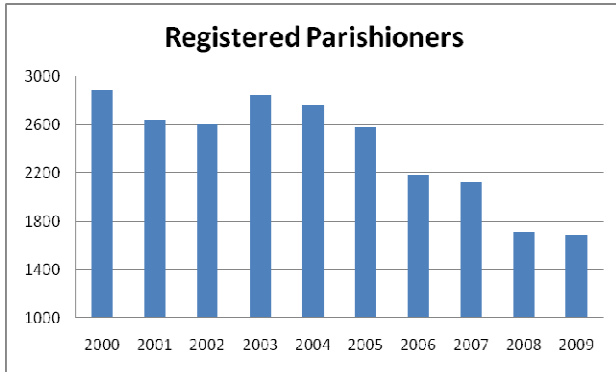

## Church of Saint Therese

<u>Year</u>	<u>Reg. Parishioners</u>	<u>Baptisms</u>	<u>First Eucharist</u>	<u>Weddings</u>	<u>Funerals</u>
<b>2000</b>	2881	55	70	5	15
<b>2001</b>	2636	63	70	2	9
<b>2002</b>	2604	43	66	2	17
<b>2003</b>	2842	53	64	2	18
<b>2004</b>	2761	45	53	0	25
<b>2005</b>	2577	57	53	1	16
<b>2006</b>	2185	45	69	3	16
<b>2007</b>	2120	25	60	3	15
<b>2008</b>	1708	21	44	3	11
<b>2009</b>	1681	24	33	5	21