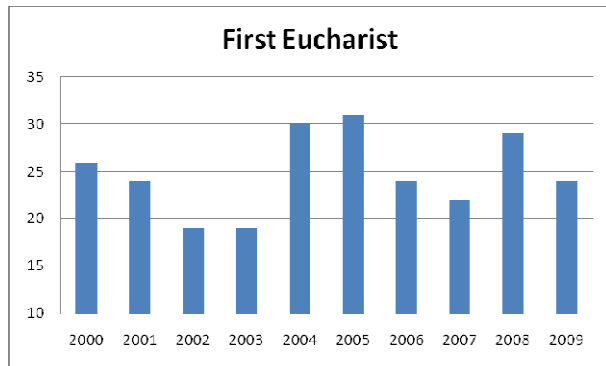

Saint Paul

<u>Year</u>	<u>Reg. Parishioners</u>	<u>Baptisms</u>	<u>First Eucharist</u>	<u>Weddings</u>	<u>Funerals</u>
2000	1396	28	26	15	37
2001	1420	25	24	12	30
2002	1393	18	19	18	16
2003	1197	27	19	15	31
2004	1947	37	30	14	28
2005	1559	40	31	17	25
2006	1704	33	24	14	23
2007	1614	36	22	19	33
2008	1702	36	29	12	35
2009	1872	51	24	5	32