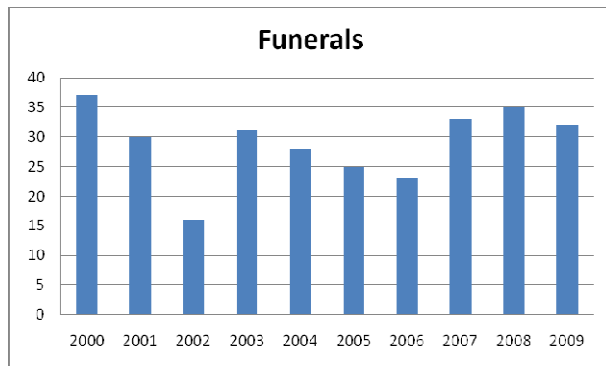

Saint Paul

<u>Year</u>	<u>Reg. Parishioners</u>	<u>Baptisms</u>	<u>First Eucharist</u>	<u>Weddings</u>	<u>Funerals</u>
2000	1396	28	26	15	37
2001	1420	25	24	12	30
2002	1393	18	19	18	16
2003	1197	27	19	15	31
2004	1947	37	30	14	28
2005	1559	40	31	17	25
2006	1704	33	24	14	23
2007	1614	36	22	19	33
2008	1702	36	29	12	35
2009	1872	51	24	5	32