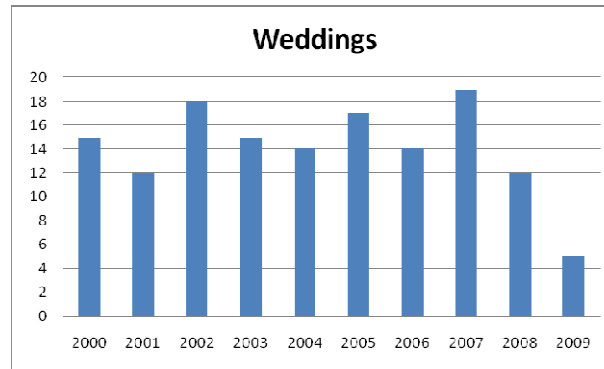

Saint Paul

<u>Year</u>	<u>Reg. Parishioners</u>	<u>Baptisms</u>	<u>First Eucharist</u>	<u>Weddings</u>	<u>Funerals</u>
2000	1396	28	26	15	37
2001	1420	25	24	12	30
2002	1393	18	19	18	16
2003	1197	27	19	15	31
2004	1947	37	30	14	28
2005	1559	40	31	17	25
2006	1704	33	24	14	23
2007	1614	36	22	19	33
2008	1702	36	29	12	35
2009	1872	51	24	5	32