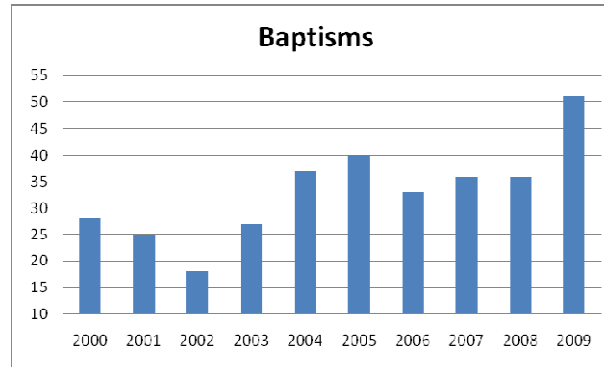

Saint Paul

<u>Year</u>	<u>Reg. Parishioners</u>	<u>Baptisms</u>	<u>First Eucharist</u>	<u>Weddings</u>	<u>Funerals</u>
2000	1396	28	26	15	37
2001	1420	25	24	12	30
2002	1393	18	19	18	16
2003	1197	27	19	15	31
2004	1947	37	30	14	28
2005	1559	40	31	17	25
2006	1704	33	24	14	23
2007	1614	36	22	19	33
2008	1702	36	29	12	35
2009	1872	51	24	5	32