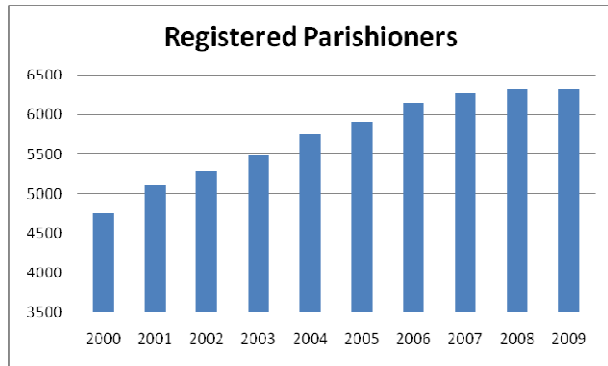

Prince of Peace

<u>Year</u>	<u>Reg. Parishioners</u>	<u>Baptisms</u>	<u>First Eucharist</u>	<u>Weddings</u>	<u>Funerals</u>
2000	4765	116	133	8	30
2001	5110	108	145	8	18
2002	5293	84	154	3	18
2003	5482	87	162	7	23
2004	5753	89	150	8	20
2005	5916	82	51	11	24
2006	6150	83	85	9	20
2007	6276	82	109	16	25
2008	6323	51	63	5	26
2009	6321	42	115	4	22