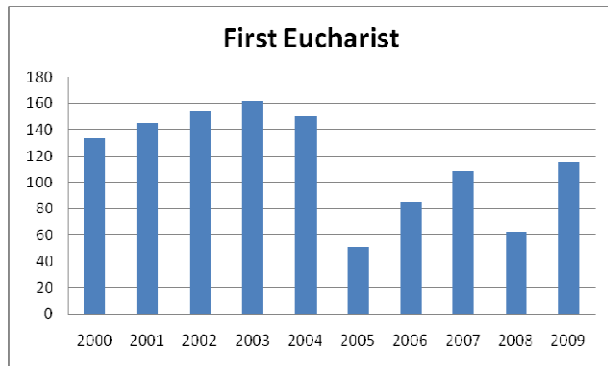

Prince of Peace

<u>Year</u>	<u>Reg. Parishioners</u>	<u>Baptisms</u>	<u>First Eucharist</u>	<u>Weddings</u>	<u>Funerals</u>
2000	4765	116	133	8	30
2001	5110	108	145	8	18
2002	5293	84	154	3	18
2003	5482	87	162	7	23
2004	5753	89	150	8	20
2005	5916	82	51	11	24
2006	6150	83	85	9	20
2007	6276	82	109	16	25
2008	6323	51	63	5	26
2009	6321	42	115	4	22