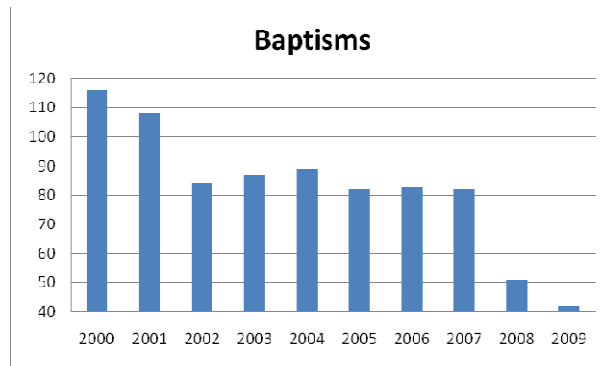

Prince of Peace

<u>Year</u>	<u>Reg. Parishioners</u>	<u>Baptisms</u>	<u>First Eucharist</u>	<u>Weddings</u>	<u>Funerals</u>
2000	4765	116	133	8	30
2001	5110	108	145	8	18
2002	5293	84	154	3	18
2003	5482	87	162	7	23
2004	5753	89	150	8	20
2005	5916	82	51	11	24
2006	6150	83	85	9	20
2007	6276	82	109	16	25
2008	6323	51	63	5	26
2009	6321	42	115	4	22