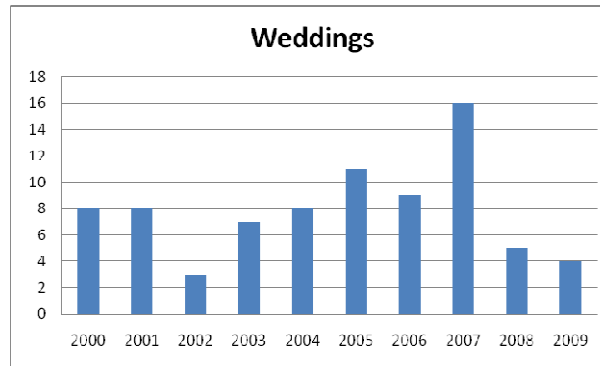

Prince of Peace

<u>Year</u>	<u>Reg. Parishioners</u>	<u>Baptisms</u>	<u>First Eucharist</u>	<u>Weddings</u>	<u>Funerals</u>
2000	4765	116	133	8	30
2001	5110	108	145	8	18
2002	5293	84	154	3	18
2003	5482	87	162	7	23
2004	5753	89	150	8	20
2005	5916	82	51	11	24
2006	6150	83	85	9	20
2007	6276	82	109	16	25
2008	6323	51	63	5	26
2009	6321	42	115	4	22