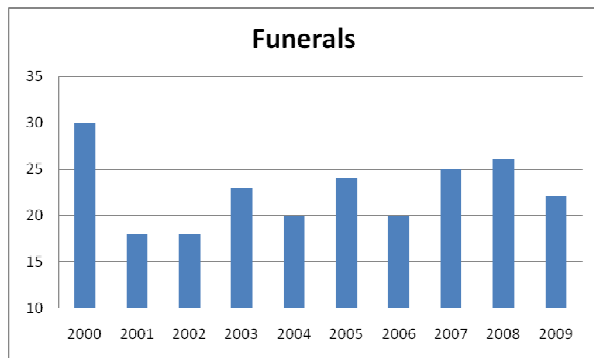

Prince of Peace

<u>Year</u>	<u>Reg. Parishioners</u>	<u>Baptisms</u>	<u>First Eucharist</u>	<u>Weddings</u>	<u>Funerals</u>
2000	4765	116	133	8	30
2001	5110	108	145	8	18
2002	5293	84	154	3	18
2003	5482	87	162	7	23
2004	5753	89	150	8	20
2005	5916	82	51	11	24
2006	6150	83	85	9	20
2007	6276	82	109	16	25
2008	6323	51	63	5	26
2009	6321	42	115	4	22