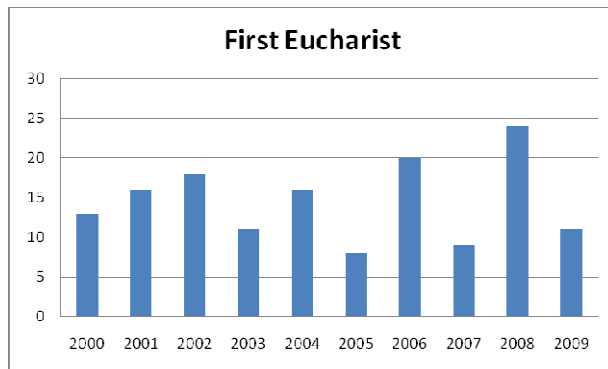

Church of the Good Shepherd

<u>Year</u>	<u>Reg. Parishioners</u>	<u>Baptisms</u>	<u>First Eucharist</u>	<u>Weddings</u>	<u>Funerals</u>
2000	474	5	13	2	0
2001	520	6	16	1	2
2002	588	9	18	2	3
2003	673	10	11	0	4
2004	717	4	16	1	10
2005	674	14	8	1	7
2006	722	7	20	1	2
2007	761	9	9	2	8
2008	759	6	24	3	3
2009	760	7	11	0	0