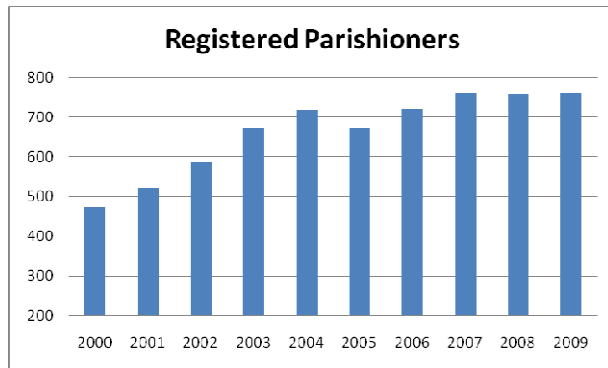

Church of the Good Shepherd

<u>Year</u>	<u>Reg. Parishioners</u>	<u>Baptisms</u>	<u>First Eucharist</u>	<u>Weddings</u>	<u>Funerals</u>
2000	474	5	13	2	0
2001	520	6	16	1	2
2002	588	9	18	2	3
2003	673	10	11	0	4
2004	717	4	16	1	10
2005	674	14	8	1	7
2006	722	7	20	1	2
2007	761	9	9	2	8
2008	759	6	24	3	3
2009	760	7	11	0	0