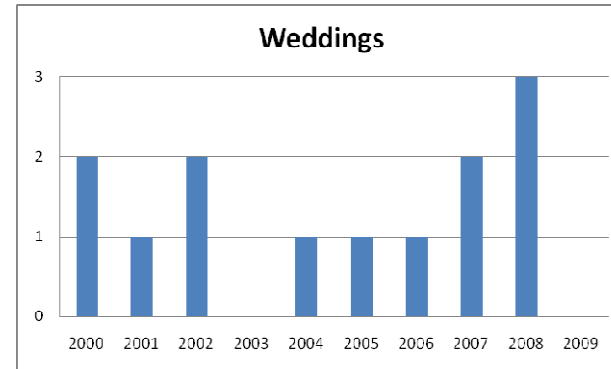

Church of the Good Shepherd

<u>Year</u>	<u>Reg. Parishioners</u>	<u>Baptisms</u>	<u>First Eucharist</u>	<u>Weddings</u>	<u>Funerals</u>
2000	474	5	13	2	0
2001	520	6	16	1	2
2002	588	9	18	2	3
2003	673	10	11	0	4
2004	717	4	16	1	10
2005	674	14	8	1	7
2006	722	7	20	1	2
2007	761	9	9	2	8
2008	759	6	24	3	3
2009	760	7	11	0	0