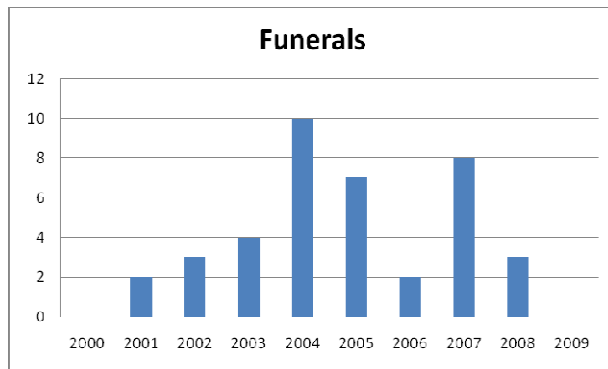

Church of the Good Shepherd

<u>Year</u>	<u>Reg. Parishioners</u>	<u>Baptisms</u>	<u>First Eucharist</u>	<u>Weddings</u>	<u>Funerals</u>
2000	474	5	13	2	0
2001	520	6	16	1	2
2002	588	9	18	2	3
2003	673	10	11	0	4
2004	717	4	16	1	10
2005	674	14	8	1	7
2006	722	7	20	1	2
2007	761	9	9	2	8
2008	759	6	24	3	3
2009	760	7	11	0	0