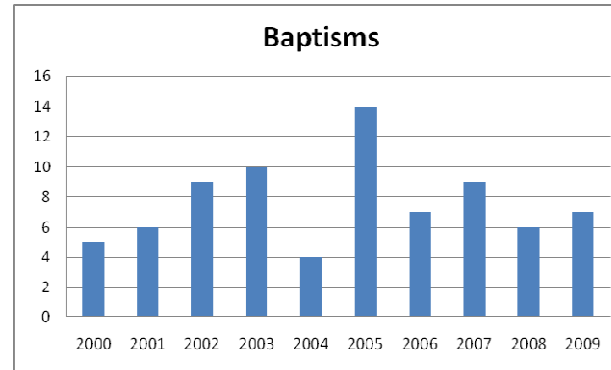

Church of the Good Shepherd

<u>Year</u>	<u>Reg. Parishioners</u>	<u>Baptisms</u>	<u>First Eucharist</u>	<u>Weddings</u>	<u>Funerals</u>
2000	474	5	13	2	0
2001	520	6	16	1	2
2002	588	9	18	2	3
2003	673	10	11	0	4
2004	717	4	16	1	10
2005	674	14	8	1	7
2006	722	7	20	1	2
2007	761	9	9	2	8
2008	759	6	24	3	3
2009	760	7	11	0	0