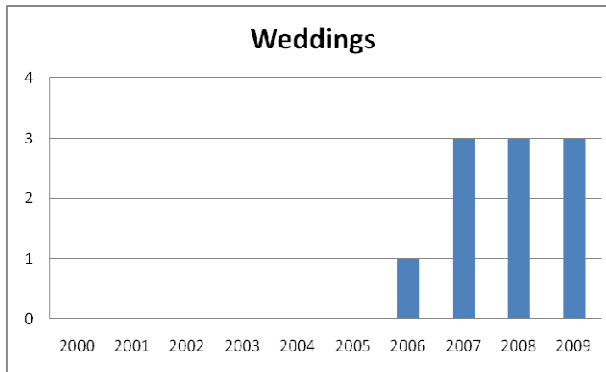

St. Luke

<u>Year</u>	<u>Reg. Parishioners</u>	<u>Baptisms</u>	<u>First Eucharist</u>	<u>Weddings</u>	<u>Funerals</u>
2000	1011	6	35	0	1
2001	858	5	26	0	0
2002	722	3	9	0	1
2003	973	11	16	0	3
2004	1241	24	24	0	1
2005	1456	25	29	0	1
2006	1739	22	17	1	5
2007	1954	24	42	3	13
2008	2246	31	21	3	10
2009	2357	31	30	3	11