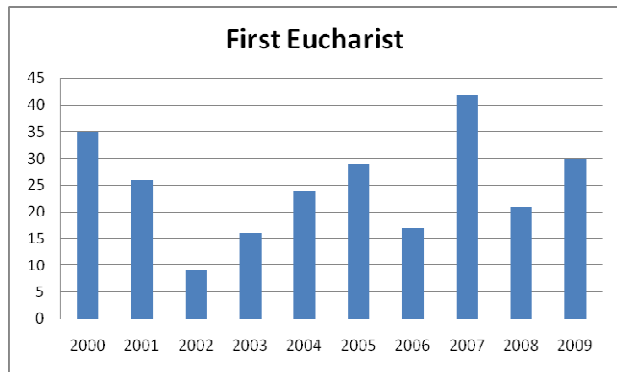

St. Luke

<u>Year</u>	<u>Reg. Parishioners</u>	<u>Baptisms</u>	<u>First Eucharist</u>	<u>Weddings</u>	<u>Funerals</u>
2000	1011	6	35	0	1
2001	858	5	26	0	0
2002	722	3	9	0	1
2003	973	11	16	0	3
2004	1241	24	24	0	1
2005	1456	25	29	0	1
2006	1739	22	17	1	5
2007	1954	24	42	3	13
2008	2246	31	21	3	10
2009	2357	31	30	3	11