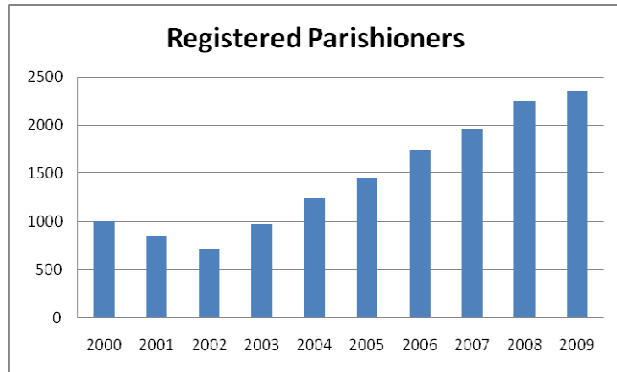

St. Luke

<u>Year</u>	<u>Reg. Parishioners</u>	<u>Baptisms</u>	<u>First Eucharist</u>	<u>Weddings</u>	<u>Funerals</u>
2000	1011	6	35	0	1
2001	858	5	26	0	0
2002	722	3	9	0	1
2003	973	11	16	0	3
2004	1241	24	24	0	1
2005	1456	25	29	0	1
2006	1739	22	17	1	5
2007	1954	24	42	3	13
2008	2246	31	21	3	10
2009	2357	31	30	3	11