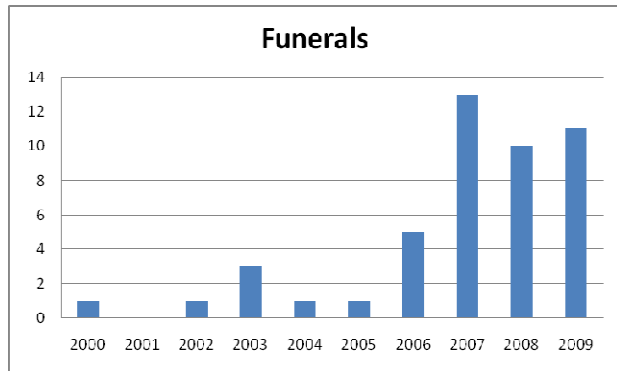

St. Luke

<u>Year</u>	<u>Reg. Parishioners</u>	<u>Baptisms</u>	<u>First Eucharist</u>	<u>Weddings</u>	<u>Funerals</u>
2000	1011	6	35	0	1
2001	858	5	26	0	0
2002	722	3	9	0	1
2003	973	11	16	0	3
2004	1241	24	24	0	1
2005	1456	25	29	0	1
2006	1739	22	17	1	5
2007	1954	24	42	3	13
2008	2246	31	21	3	10
2009	2357	31	30	3	11