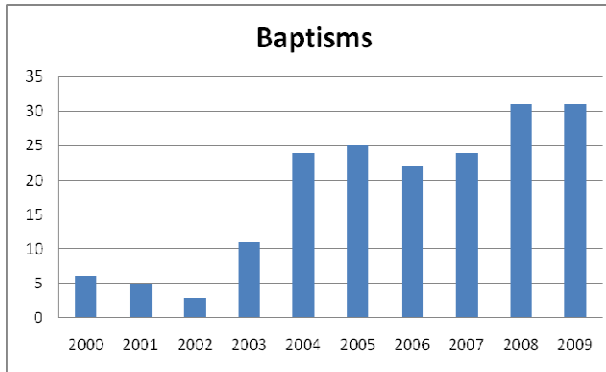

St. Luke

<u>Year</u>	<u>Reg. Parishioners</u>	<u>Baptisms</u>	<u>First Eucharist</u>	<u>Weddings</u>	<u>Funerals</u>
2000	1011	6	35	0	1
2001	858	5	26	0	0
2002	722	3	9	0	1
2003	973	11	16	0	3
2004	1241	24	24	0	1
2005	1456	25	29	0	1
2006	1739	22	17	1	5
2007	1954	24	42	3	13
2008	2246	31	21	3	10
2009	2357	31	30	3	11