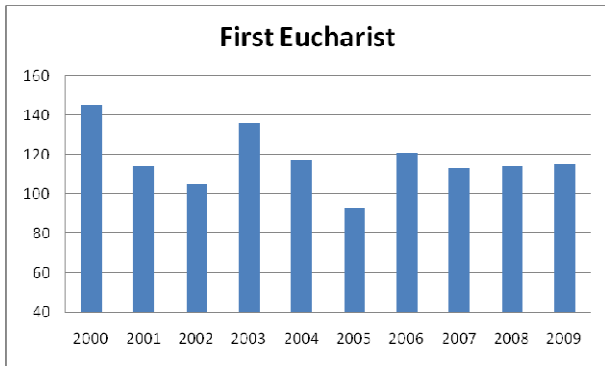

## St. John the Apostle

<u>Year</u>	<u>Reg. Parishioners</u>	<u>Baptisms</u>	<u>First Eucharist</u>	<u>Weddings</u>	<u>Funerals</u>
<b>2000</b>	4642	100	145	23	14
<b>2001</b>	4637	100	114	28	13
<b>2002</b>	4924	118	105	23	3
<b>2003</b>	5788	102	136	21	16
<b>2004</b>	5998	78	117	22	20
<b>2005</b>	6285	90	93	9	16
<b>2006</b>	6619	74	121	18	9
<b>2007</b>	6405	76	113	12	13
<b>2008</b>	6805	77	114	15	24
<b>2009</b>	6900	68	115	9	17