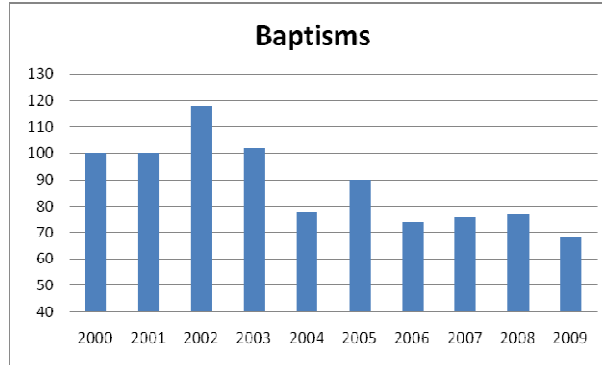

## St. John the Apostle

<u>Year</u>	<u>Reg. Parishioners</u>	<u>Baptisms</u>	<u>First Eucharist</u>	<u>Weddings</u>	<u>Funerals</u>
<b>2000</b>	4642	100	145	23	14
<b>2001</b>	4637	100	114	28	13
<b>2002</b>	4924	118	105	23	3
<b>2003</b>	5788	102	136	21	16
<b>2004</b>	5998	78	117	22	20
<b>2005</b>	6285	90	93	9	16
<b>2006</b>	6619	74	121	18	9
<b>2007</b>	6405	76	113	12	13
<b>2008</b>	6805	77	114	15	24
<b>2009</b>	6900	68	115	9	17