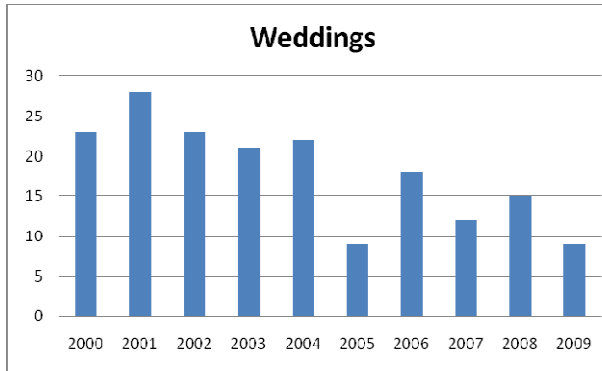

## St. John the Apostle

<u>Year</u>	<u>Reg. Parishioners</u>	<u>Baptisms</u>	<u>First Eucharist</u>	<u>Weddings</u>	<u>Funerals</u>
<b>2000</b>	4642	100	145	23	14
<b>2001</b>	4637	100	114	28	13
<b>2002</b>	4924	118	105	23	3
<b>2003</b>	5788	102	136	21	16
<b>2004</b>	5998	78	117	22	20
<b>2005</b>	6285	90	93	9	16
<b>2006</b>	6619	74	121	18	9
<b>2007</b>	6405	76	113	12	13
<b>2008</b>	6805	77	114	15	24
<b>2009</b>	6900	68	115	9	17