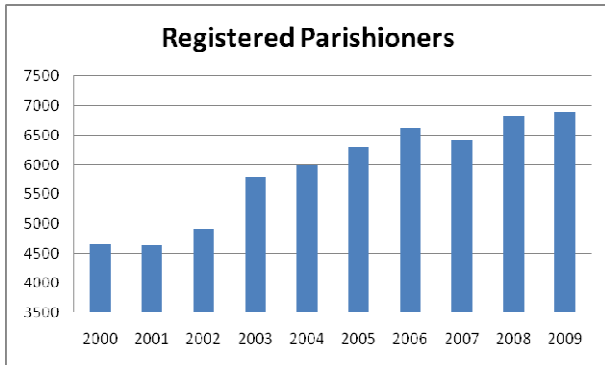

## St. John the Apostle

<u>Year</u>	<u>Reg. Parishioners</u>	<u>Baptisms</u>	<u>First Eucharist</u>	<u>Weddings</u>	<u>Funerals</u>
<b>2000</b>	4642	100	145	23	14
<b>2001</b>	4637	100	114	28	13
<b>2002</b>	4924	118	105	23	3
<b>2003</b>	5788	102	136	21	16
<b>2004</b>	5998	78	117	22	20
<b>2005</b>	6285	90	93	9	16
<b>2006</b>	6619	74	121	18	9
<b>2007</b>	6405	76	113	12	13
<b>2008</b>	6805	77	114	15	24
<b>2009</b>	6900	68	115	9	17