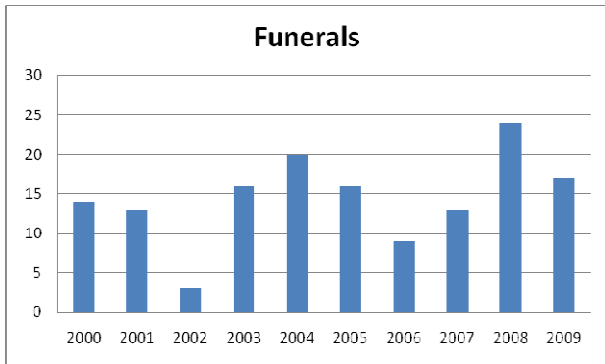

## St. John the Apostle

<u>Year</u>	<u>Reg. Parishioners</u>	<u>Baptisms</u>	<u>First Eucharist</u>	<u>Weddings</u>	<u>Funerals</u>
<b>2000</b>	4642	100	145	23	14
<b>2001</b>	4637	100	114	28	13
<b>2002</b>	4924	118	105	23	3
<b>2003</b>	5788	102	136	21	16
<b>2004</b>	5998	78	117	22	20
<b>2005</b>	6285	90	93	9	16
<b>2006</b>	6619	74	121	18	9
<b>2007</b>	6405	76	113	12	13
<b>2008</b>	6805	77	114	15	24
<b>2009</b>	6900	68	115	9	17