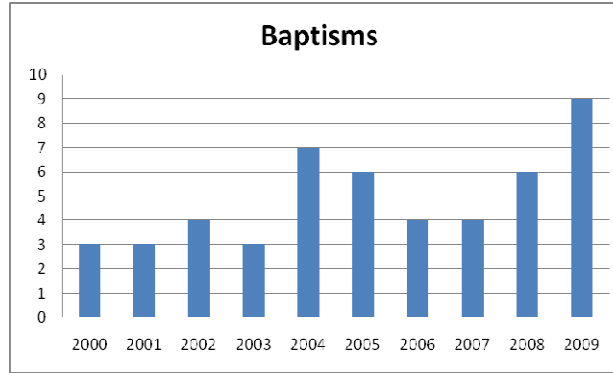

Church of the Holy Apostles

<u>Year</u>	<u>Reg. Parishioners</u>	<u>Baptisms</u>	<u>First Eucharist</u>	<u>Weddings</u>	<u>Funerals</u>
2000	144	3	1	1	2
2001	139	3	3	2	1
2002	148	4	4	1	1
2003	155	3	1	1	0
2004	150	7	4	1	0
2005	159	6	0	0	0
2006	166	4	6	0	2
2007	164	4	1	0	0
2008	170	6	3	0	0
2009	165	9	2	0	1