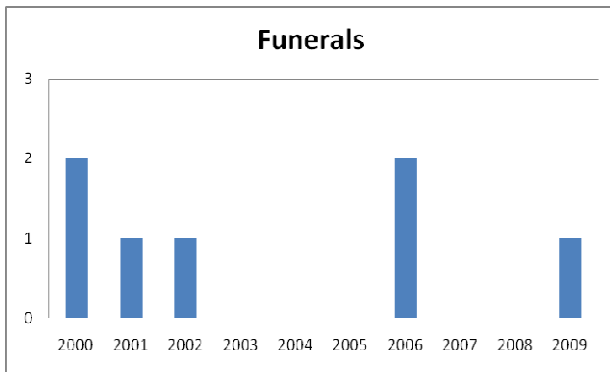

Church of the Holy Apostles

<u>Year</u>	<u>Reg. Parishioners</u>	<u>Baptisms</u>	<u>First Eucharist</u>	<u>Weddings</u>	<u>Funerals</u>
2000	144	3	1	1	2
2001	139	3	3	2	1
2002	148	4	4	1	1
2003	155	3	1	1	0
2004	150	7	4	1	0
2005	159	6	0	0	0
2006	166	4	6	0	2
2007	164	4	1	0	0
2008	170	6	3	0	0
2009	165	9	2	0	1