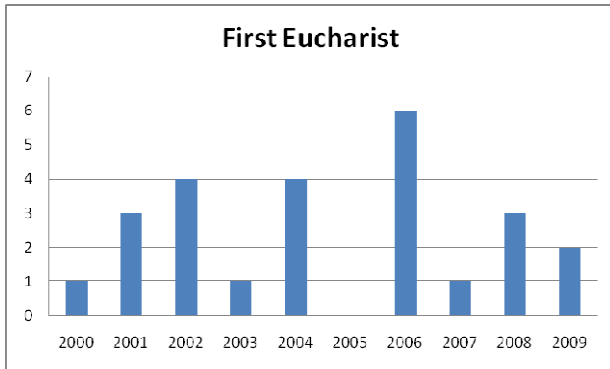

Church of the Holy Apostles

<u>Year</u>	<u>Reg. Parishioners</u>	<u>Baptisms</u>	<u>First Eucharist</u>	<u>Weddings</u>	<u>Funerals</u>
2000	144	3	1	1	2
2001	139	3	3	2	1
2002	148	4	4	1	1
2003	155	3	1	1	0
2004	150	7	4	1	0
2005	159	6	0	0	0
2006	166	4	6	0	2
2007	164	4	1	0	0
2008	170	6	3	0	0
2009	165	9	2	0	1