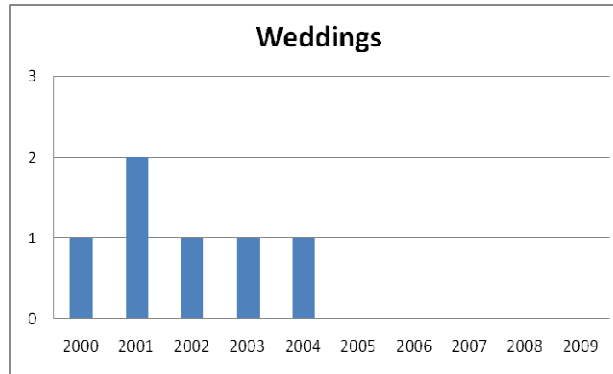

Church of the Holy Apostles

<u>Year</u>	<u>Reg. Parishioners</u>	<u>Baptisms</u>	<u>First Eucharist</u>	<u>Weddings</u>	<u>Funerals</u>
2000	144	3	1	1	2
2001	139	3	3	2	1
2002	148	4	4	1	1
2003	155	3	1	1	0
2004	150	7	4	1	0
2005	159	6	0	0	0
2006	166	4	6	0	2
2007	164	4	1	0	0
2008	170	6	3	0	0
2009	165	9	2	0	1