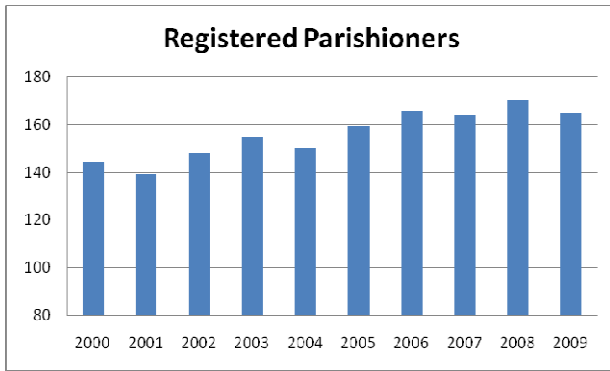

Church of the Holy Apostles

<u>Year</u>	<u>Reg. Parishioners</u>	<u>Baptisms</u>	<u>First Eucharist</u>	<u>Weddings</u>	<u>Funerals</u>
2000	144	3	1	1	2
2001	139	3	3	2	1
2002	148	4	4	1	1
2003	155	3	1	1	0
2004	150	7	4	1	0
2005	159	6	0	0	0
2006	166	4	6	0	2
2007	164	4	1	0	0
2008	170	6	3	0	0
2009	165	9	2	0	1