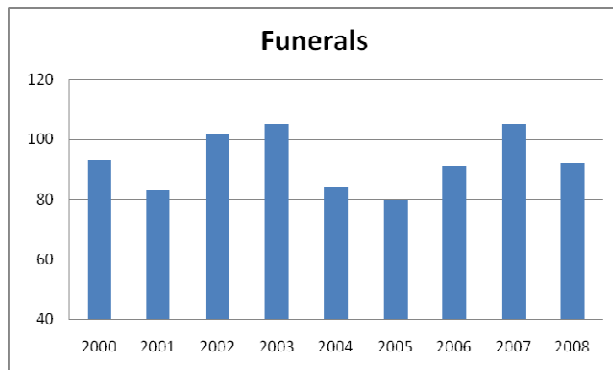

Saint Gregory the Great

<u>Year</u>	<u>Reg. Parishioners</u>	<u>Baptisms</u>	<u>First Eucharist</u>	<u>Weddings</u>	<u>Funerals</u>
2000	13113	323	221	76	93
2001	13941	270	201	61	83
2002	13329	242	201	78	102
2003	13170	216	196	47	105
2004	13232	185	161	48	84
2005	13251	172	198	48	80
2006	12985	217	179	54	91
2007	13239	205	184	63	105
2008	12871	226	181	71	92
2009	12984	131	0	54	77