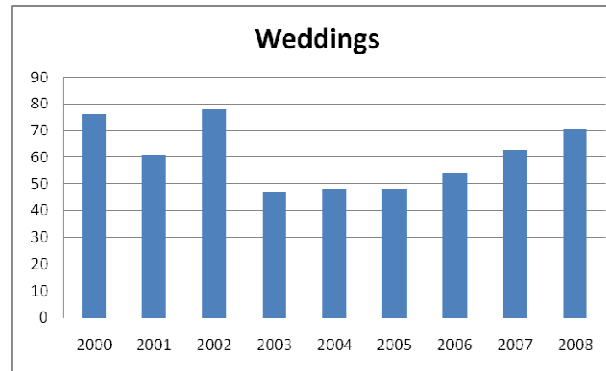

Saint Gregory the Great

<u>Year</u>	<u>Reg. Parishioners</u>	<u>Baptisms</u>	<u>First Eucharist</u>	<u>Weddings</u>	<u>Funerals</u>
2000	13113	323	221	76	93
2001	13941	270	201	61	83
2002	13329	242	201	78	102
2003	13170	216	196	47	105
2004	13232	185	161	48	84
2005	13251	172	198	48	80
2006	12985	217	179	54	91
2007	13239	205	184	63	105
2008	12871	226	181	71	92
2009	12984	131	0	54	77