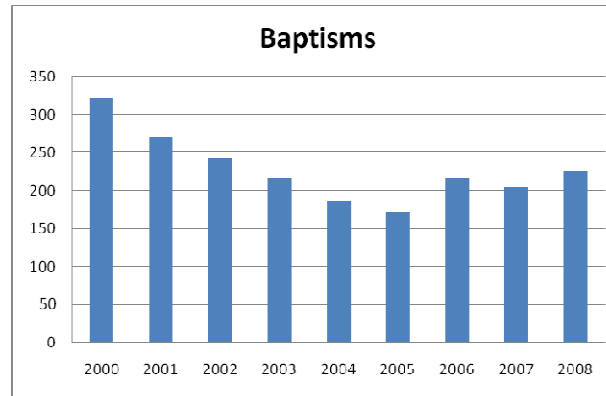

Saint Gregory the Great

<u>Year</u>	<u>Reg. Parishioners</u>	<u>Baptisms</u>	<u>First Eucharist</u>	<u>Weddings</u>	<u>Funerals</u>
2000	13113	323	221	76	93
2001	13941	270	201	61	83
2002	13329	242	201	78	102
2003	13170	216	196	47	105
2004	13232	185	161	48	84
2005	13251	172	198	48	80
2006	12985	217	179	54	91
2007	13239	205	184	63	105
2008	12871	226	181	71	92
2009	12984	131	0	54	77