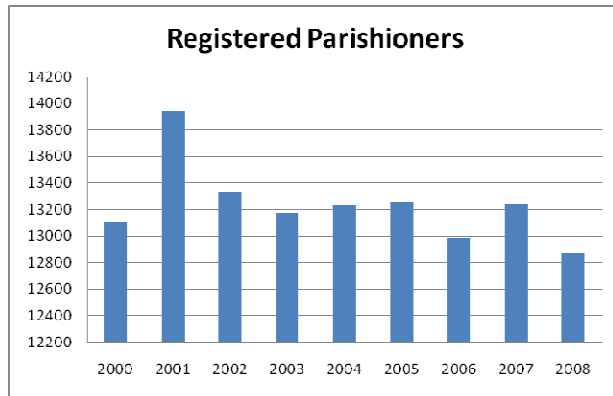

Saint Gregory the Great

<u>Year</u>	<u>Reg. Parishioners</u>	<u>Baptisms</u>	<u>First Eucharist</u>	<u>Weddings</u>	<u>Funerals</u>
2000	13113	323	221	76	93
2001	13941	270	201	61	83
2002	13329	242	201	78	102
2003	13170	216	196	47	105
2004	13232	185	161	48	84
2005	13251	172	198	48	80
2006	12985	217	179	54	91
2007	13239	205	184	63	105
2008	12871	226	181	71	92
2009	12984	131	0	54	77