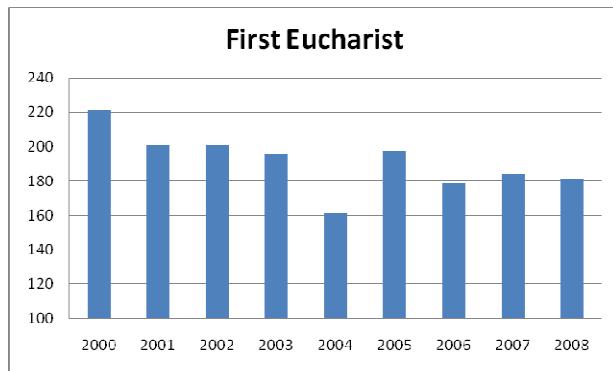

Saint Gregory the Great

<u>Year</u>	<u>Reg. Parishioners</u>	<u>Baptisms</u>	<u>First Eucharist</u>	<u>Weddings</u>	<u>Funerals</u>
2000	13113	323	221	76	93
2001	13941	270	201	61	83
2002	13329	242	201	78	102
2003	13170	216	196	47	105
2004	13232	185	161	48	84
2005	13251	172	198	48	80
2006	12985	217	179	54	91
2007	13239	205	184	63	105
2008	12871	226	181	71	92
2009	12984	131	0	54	77