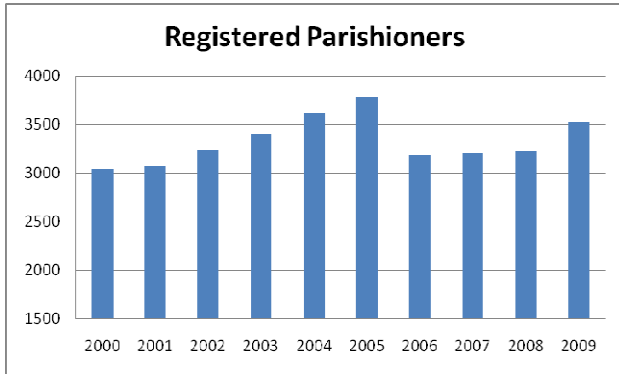

## Church of the Ascension

<u>Year</u>	<u>Reg. Parishioners</u>	<u>Baptisms</u>	<u>First Eucharist</u>	<u>Weddings</u>	<u>Funerals</u>
<b>2000</b>	3043	86	50	27	19
<b>2001</b>	3065	96	62	23	20
<b>2002</b>	3243	84	51	32	20
<b>2003</b>	3406	95	51	34	29
<b>2004</b>	3626	104	65	41	34
<b>2005</b>	3781	109	46	42	36
<b>2006</b>	3184	109	97	46	41
<b>2007</b>	3211	98	60	33	35
<b>2008</b>	3227	113	0	0	39
<b>2009</b>	3524	101	69	42	49