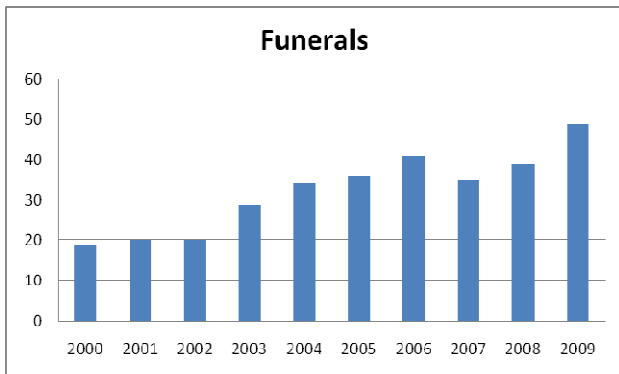

## Church of the Ascension

<u>Year</u>	<u>Reg. Parishioners</u>	<u>Baptisms</u>	<u>First Eucharist</u>	<u>Weddings</u>	<u>Funerals</u>
<b>2000</b>	3043	86	50	27	19
<b>2001</b>	3065	96	62	23	20
<b>2002</b>	3243	84	51	32	20
<b>2003</b>	3406	95	51	34	29
<b>2004</b>	3626	104	65	41	34
<b>2005</b>	3781	109	46	42	36
<b>2006</b>	3184	109	97	46	41
<b>2007</b>	3211	98	60	33	35
<b>2008</b>	3227	113	0	0	39
<b>2009</b>	3524	101	69	42	49