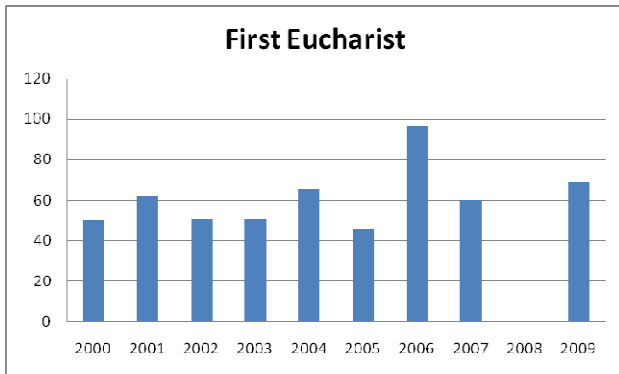

## Church of the Ascension

<u>Year</u>	<u>Reg. Parishioners</u>	<u>Baptisms</u>	<u>First Eucharist</u>	<u>Weddings</u>	<u>Funerals</u>
<b>2000</b>	3043	86	50	27	19
<b>2001</b>	3065	96	62	23	20
<b>2002</b>	3243	84	51	32	20
<b>2003</b>	3406	95	51	34	29
<b>2004</b>	3626	104	65	41	34
<b>2005</b>	3781	109	46	42	36
<b>2006</b>	3184	109	97	46	41
<b>2007</b>	3211	98	60	33	35
<b>2008</b>	3227	113	0	0	39
<b>2009</b>	3524	101	69	42	49