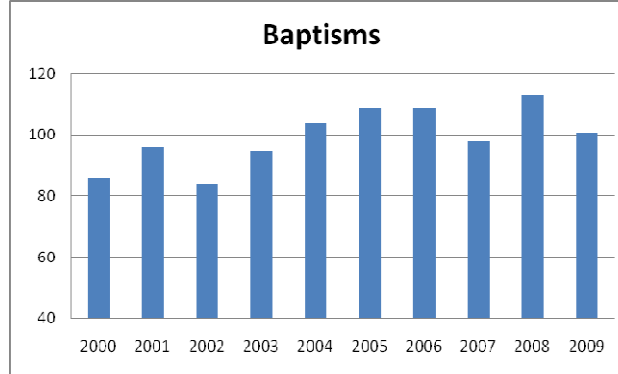

## Church of the Ascension

<u>Year</u>	<u>Reg. Parishioners</u>	<u>Baptisms</u>	<u>First Eucharist</u>	<u>Weddings</u>	<u>Funerals</u>
<b>2000</b>	3043	86	50	27	19
<b>2001</b>	3065	96	62	23	20
<b>2002</b>	3243	84	51	32	20
<b>2003</b>	3406	95	51	34	29
<b>2004</b>	3626	104	65	41	34
<b>2005</b>	3781	109	46	42	36
<b>2006</b>	3184	109	97	46	41
<b>2007</b>	3211	98	60	33	35
<b>2008</b>	3227	113	0	0	39
<b>2009</b>	3524	101	69	42	49