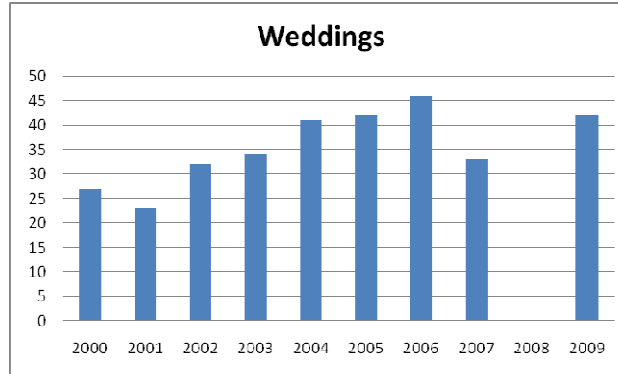

## Church of the Ascension

<u>Year</u>	<u>Reg. Parishioners</u>	<u>Baptisms</u>	<u>First Eucharist</u>	<u>Weddings</u>	<u>Funerals</u>
<b>2000</b>	3043	86	50	27	19
<b>2001</b>	3065	96	62	23	20
<b>2002</b>	3243	84	51	32	20
<b>2003</b>	3406	95	51	34	29
<b>2004</b>	3626	104	65	41	34
<b>2005</b>	3781	109	46	42	36
<b>2006</b>	3184	109	97	46	41
<b>2007</b>	3211	98	60	33	35
<b>2008</b>	3227	113	0	0	39
<b>2009</b>	3524	101	69	42	49