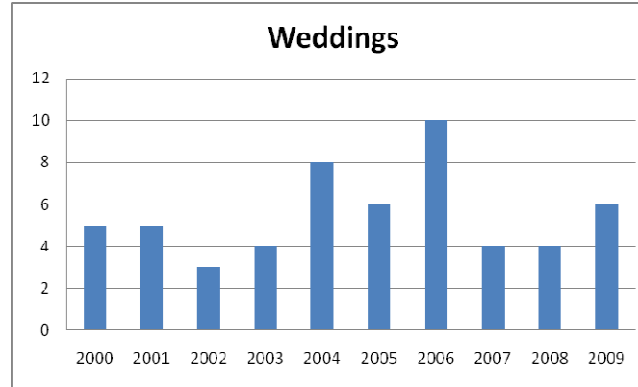

Christ the King

Year	Reg. Parishioners	Baptisms	First Eucharist	Weddings	Funerals
2000	1741	29	25	5	19
2001	1810	22	31	5	30
2002	1561	34	26	3	32
2003	1468	18	31	4	30
2004	1445	38	32	8	32
2005	1497	28	30	6	22
2006	1558	35	29	10	21
2007	1281	20	17	4	15
2008	1386	26	25	4	18
2009	1390	18	22	6	11