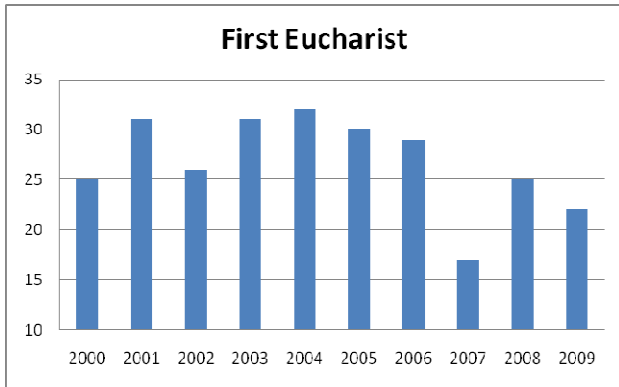

Christ the King

Year	Reg. Parishioners	Baptisms	First Eucharist	Weddings	Funerals
2000	1741	29	25	5	19
2001	1810	22	31	5	30
2002	1561	34	26	3	32
2003	1468	18	31	4	30
2004	1445	38	32	8	32
2005	1497	28	30	6	22
2006	1558	35	29	10	21
2007	1281	20	17	4	15
2008	1386	26	25	4	18
2009	1390	18	22	6	11