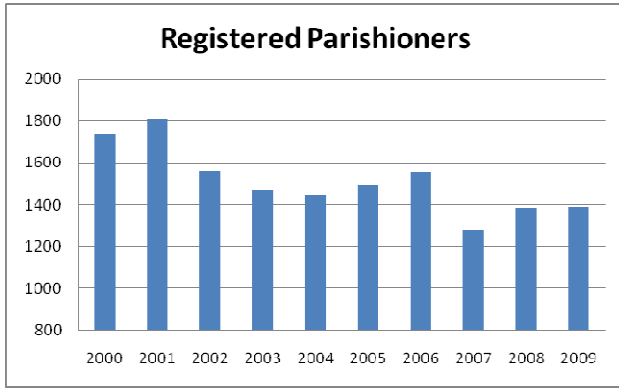

Christ the King

Year	Reg. Parishioners	Baptisms	First Eucharist	Weddings	Funerals
2000	1741	29	25	5	19
2001	1810	22	31	5	30
2002	1561	34	26	3	32
2003	1468	18	31	4	30
2004	1445	38	32	8	32
2005	1497	28	30	6	22
2006	1558	35	29	10	21
2007	1281	20	17	4	15
2008	1386	26	25	4	18
2009	1390	18	22	6	11