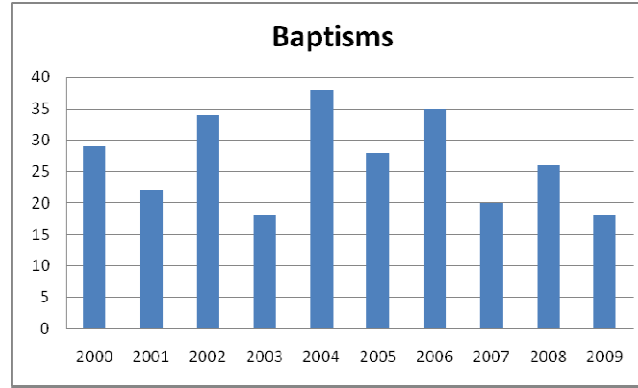

Christ the King

Year	Reg. Parishioners	Baptisms	First Eucharist	Weddings	Funerals
2000	1741	29	25	5	19
2001	1810	22	31	5	30
2002	1561	34	26	3	32
2003	1468	18	31	4	30
2004	1445	38	32	8	32
2005	1497	28	30	6	22
2006	1558	35	29	10	21
2007	1281	20	17	4	15
2008	1386	26	25	4	18
2009	1390	18	22	6	11