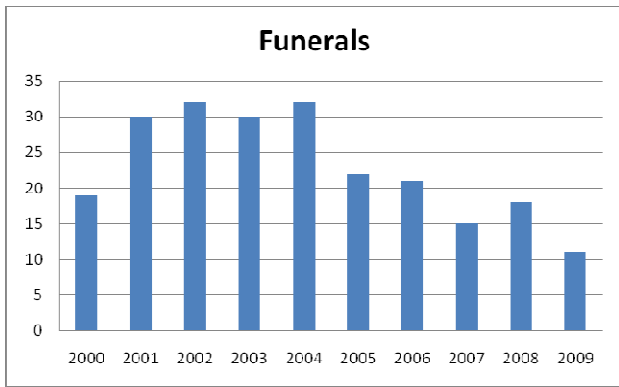

Christ the King

Year	Reg. Parishioners	Baptisms	First Eucharist	Weddings	Funerals
2000	1741	29	25	5	19
2001	1810	22	31	5	30
2002	1561	34	26	3	32
2003	1468	18	31	4	30
2004	1445	38	32	8	32
2005	1497	28	30	6	22
2006	1558	35	29	10	21
2007	1281	20	17	4	15
2008	1386	26	25	4	18
2009	1390	18	22	6	11