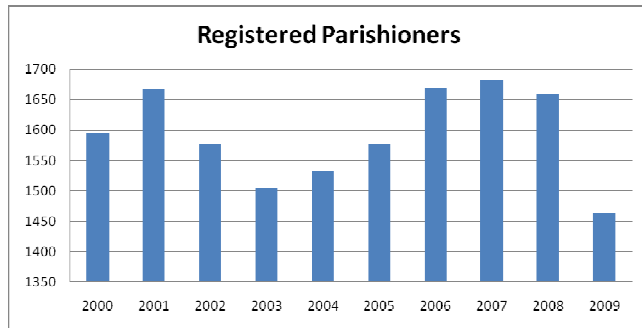

Basilica of St. Mary of the Immaculate Conception

<u>Year</u>	<u>Reg. Parishioners</u>	<u>Baptisms</u>	<u>First Eucharist</u>	<u>Weddings</u>	<u>Funerals</u>
2000	1595	24	21	17	46
2001	1667	19	29	6	26
2002	1576	43	21	8	21
2003	1505	30	15	4	26
2004	1533	21	17	16	21
2005	1578	13	9	10	21
2006	1668	17	10	6	22
2007	1682	8	13	4	26
2008	1659	19	13	2	18
2009	1462	30	13	4	17