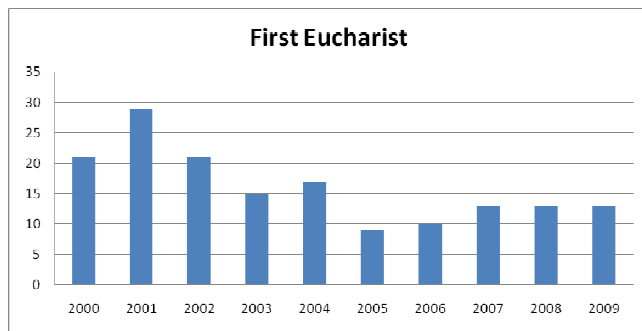

Basilica of St. Mary of the Immaculate Conception

<u>Year</u>	<u>Reg. Parishioners</u>	<u>Baptisms</u>	<u>First Eucharist</u>	<u>Weddings</u>	<u>Funerals</u>
2000	1595	24	21	17	46
2001	1667	19	29	6	26
2002	1576	43	21	8	21
2003	1505	30	15	4	26
2004	1533	21	17	16	21
2005	1578	13	9	10	21
2006	1668	17	10	6	22
2007	1682	8	13	4	26
2008	1659	19	13	2	18
2009	1462	30	13	4	17