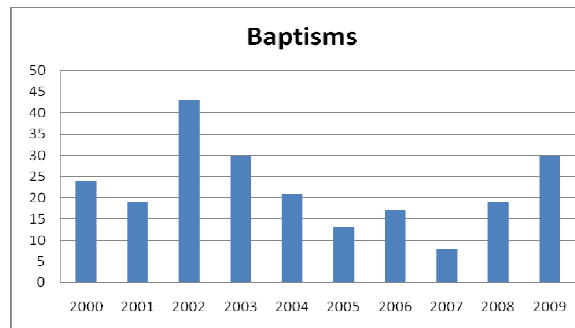

Basilica of St. Mary of the Immaculate Conception

<u>Year</u>	<u>Reg. Parishioners</u>	<u>Baptisms</u>	<u>First Eucharist</u>	<u>Weddings</u>	<u>Funerals</u>
2000	1595	24	21	17	46
2001	1667	19	29	6	26
2002	1576	43	21	8	21
2003	1505	30	15	4	26
2004	1533	21	17	16	21
2005	1578	13	9	10	21
2006	1668	17	10	6	22
2007	1682	8	13	4	26
2008	1659	19	13	2	18
2009	1462	30	13	4	17