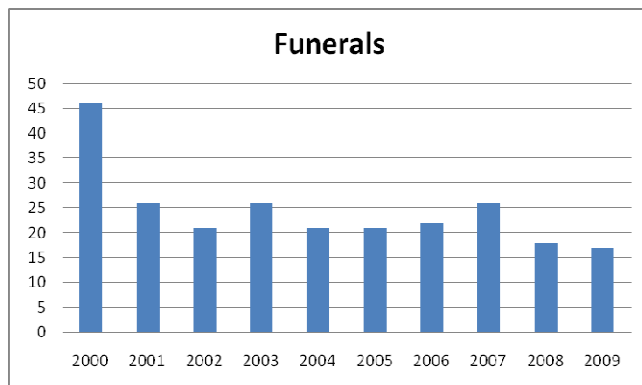

Basilica of St. Mary of the Immaculate Conception

<u>Year</u>	<u>Reg. Parishioners</u>	<u>Baptisms</u>	<u>First Eucharist</u>	<u>Weddings</u>	<u>Funerals</u>
2000	1595	24	21	17	46
2001	1667	19	29	6	26
2002	1576	43	21	8	21
2003	1505	30	15	4	26
2004	1533	21	17	16	21
2005	1578	13	9	10	21
2006	1668	17	10	6	22
2007	1682	8	13	4	26
2008	1659	19	13	2	18
2009	1462	30	13	4	17