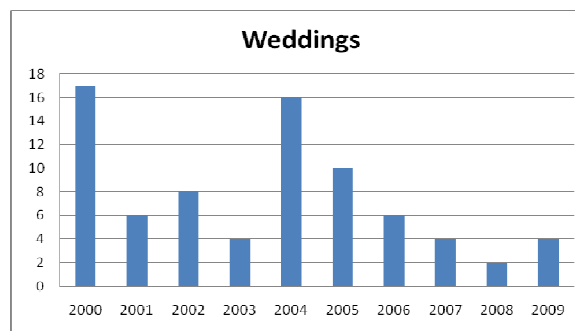

Basilica of St. Mary of the Immaculate Conception

<u>Year</u>	<u>Reg. Parishioners</u>	<u>Baptisms</u>	<u>First Eucharist</u>	<u>Weddings</u>	<u>Funerals</u>
2000	1595	24	21	17	46
2001	1667	19	29	6	26
2002	1576	43	21	8	21
2003	1505	30	15	4	26
2004	1533	21	17	16	21
2005	1578	13	9	10	21
2006	1668	17	10	6	22
2007	1682	8	13	4	26
2008	1659	19	13	2	18
2009	1462	30	13	4	17